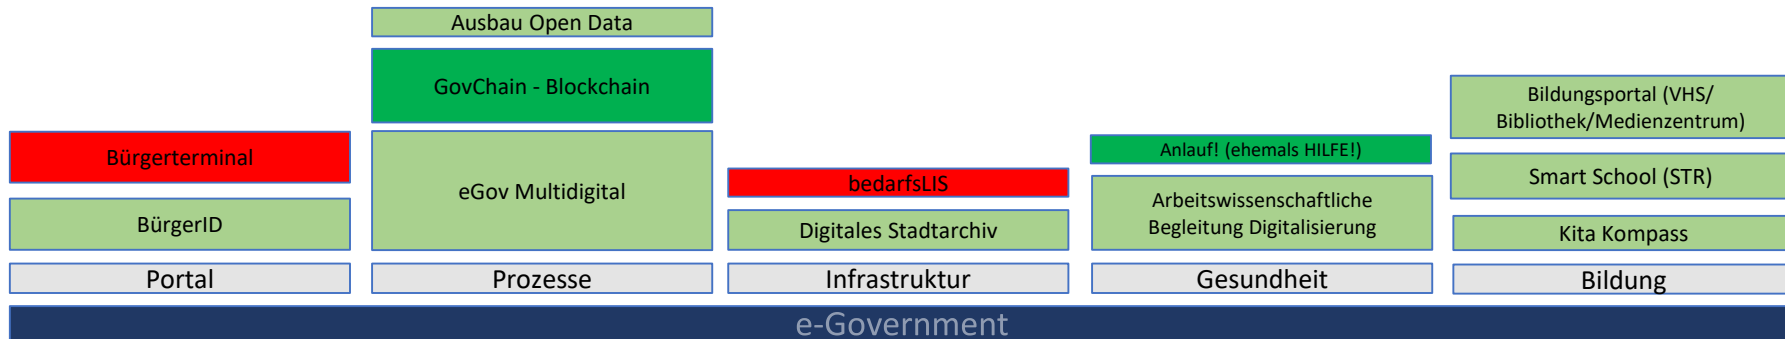

Anträge Digitale Modellregion NRW, Stand 1. September 2021

- Projektidee
- Antragsvorbereitung
- Antragsentwurf eingereicht
- Antrag förderwürdig / eingereicht
- Fördermittel bewilligt, Projekt läuft
- Antrag abgelehnt
- Projekt abgeschlossen