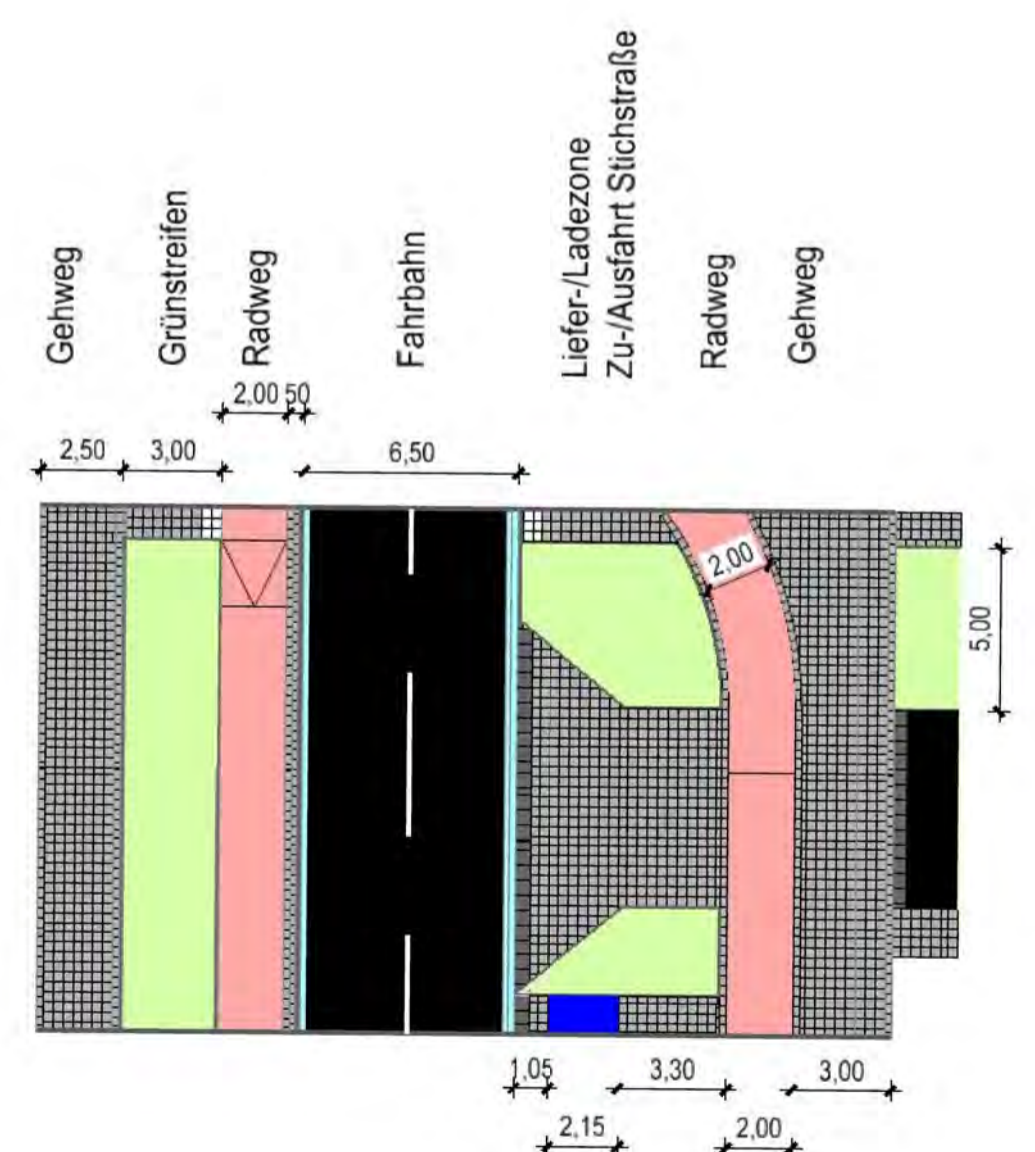

Detail 2

Campus West
Konzept Radverkehrsvarianten
Übersichtsplan Variante 1 und 2
Dezember 2021
ohne Maßstab