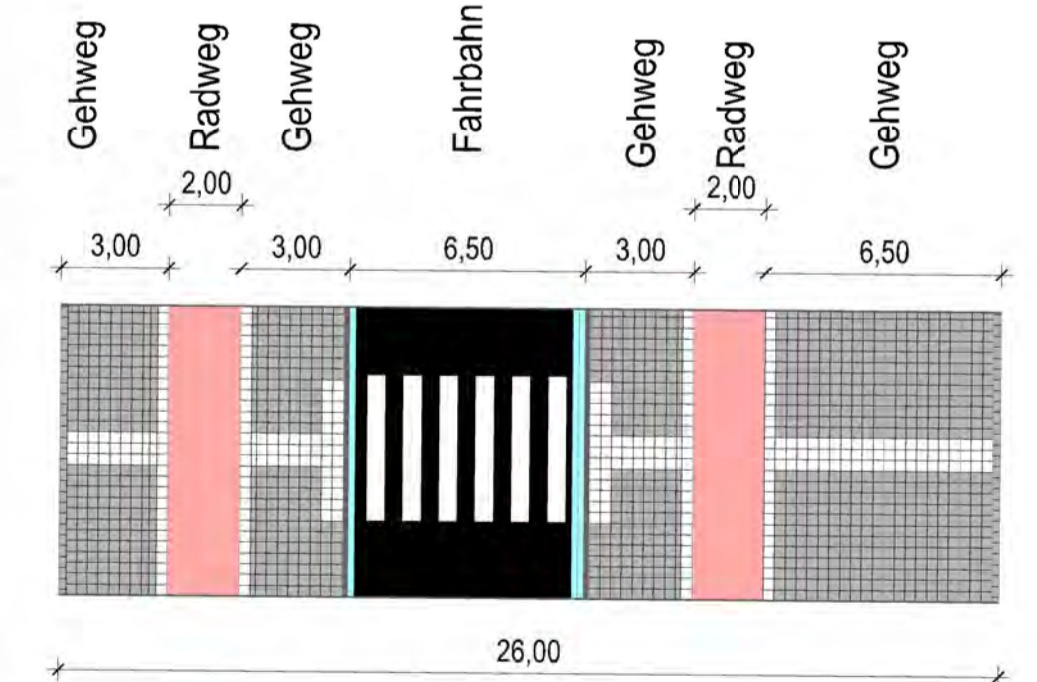

Detail 3

Campus West
Konzept Radverkehrsvarianten
Übersichtsplan Variante 1 und 2
Dezember 2021
ohne Maßstab