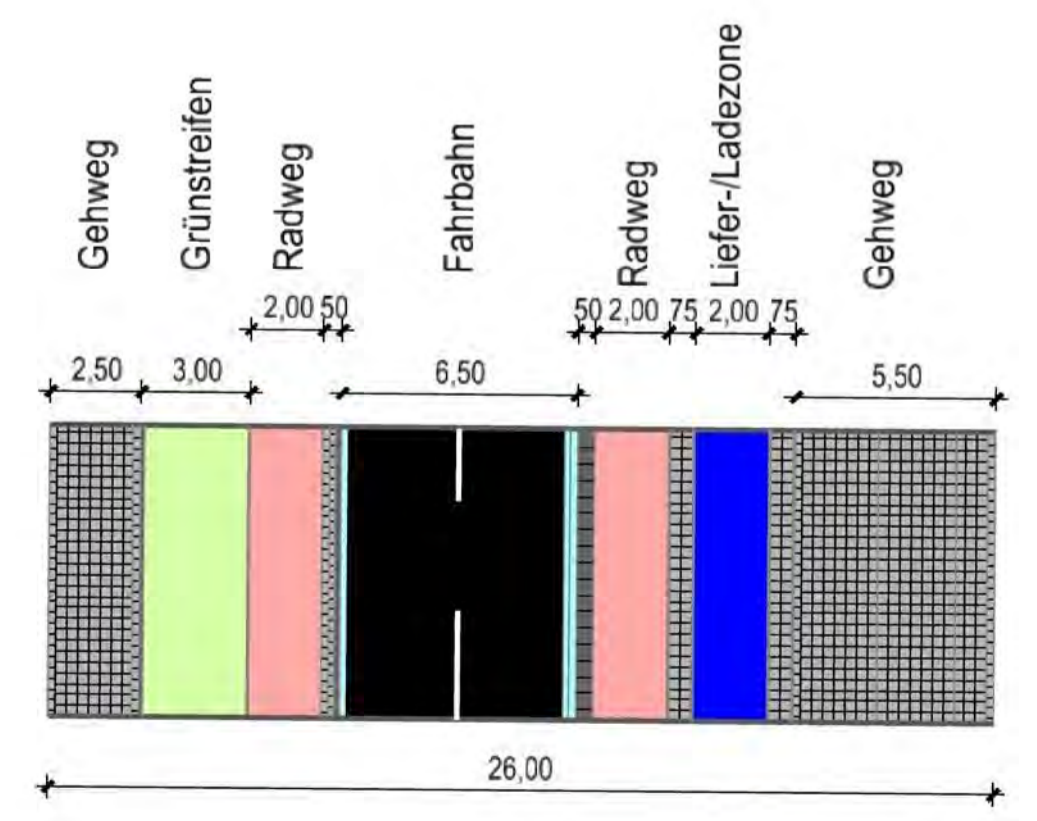

Detail 1

Campus West
Konzept Radverkehrsvarianten
Übersichtsplan Variante 1 und 2
Dezember 2021
ohne Maßstab