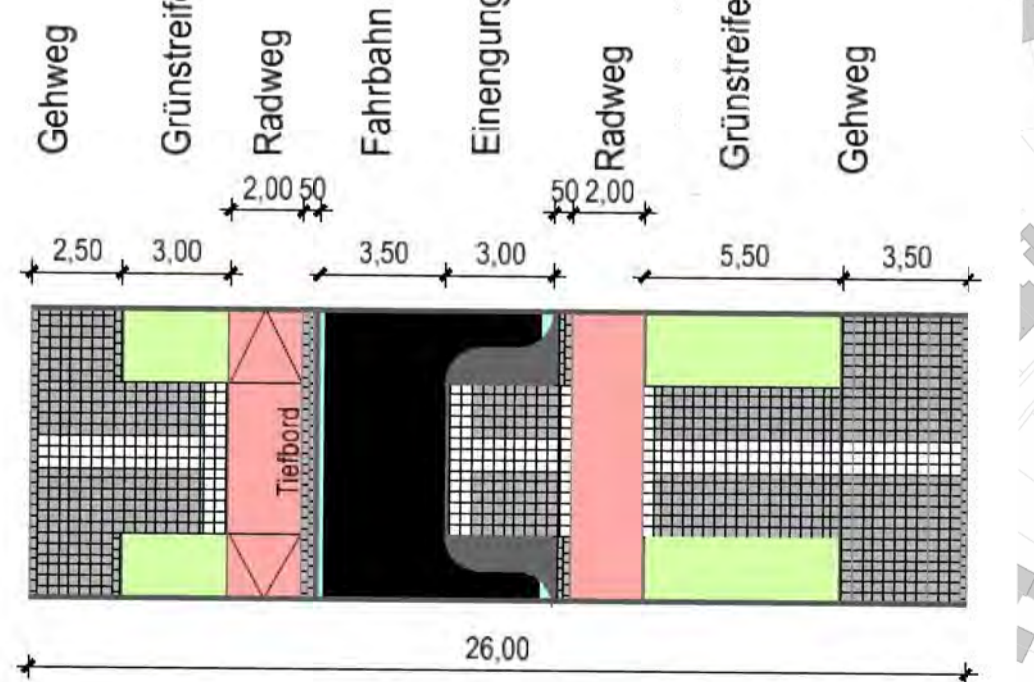

Detail 4

Campus West
Konzept Radverkehrsvarianten
Übersichtsplan Variante 1 und 2
Dezember 2021
ohne Maßstab