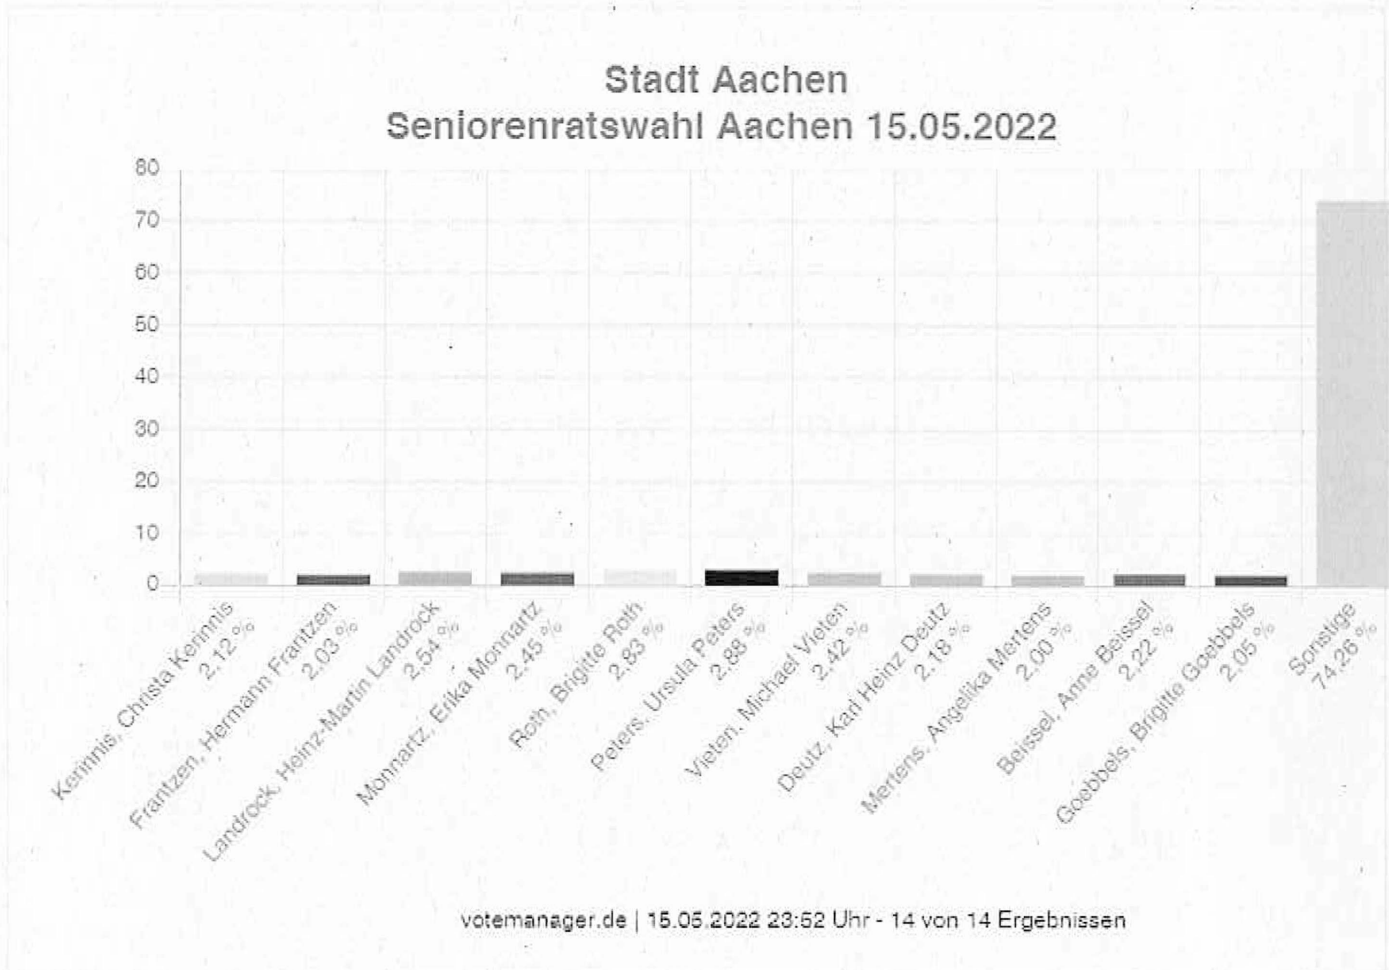

Seniorenratswahl Aachen

Stadt Aachen

Wahlräume

Ergebnis

Sitzverteilung