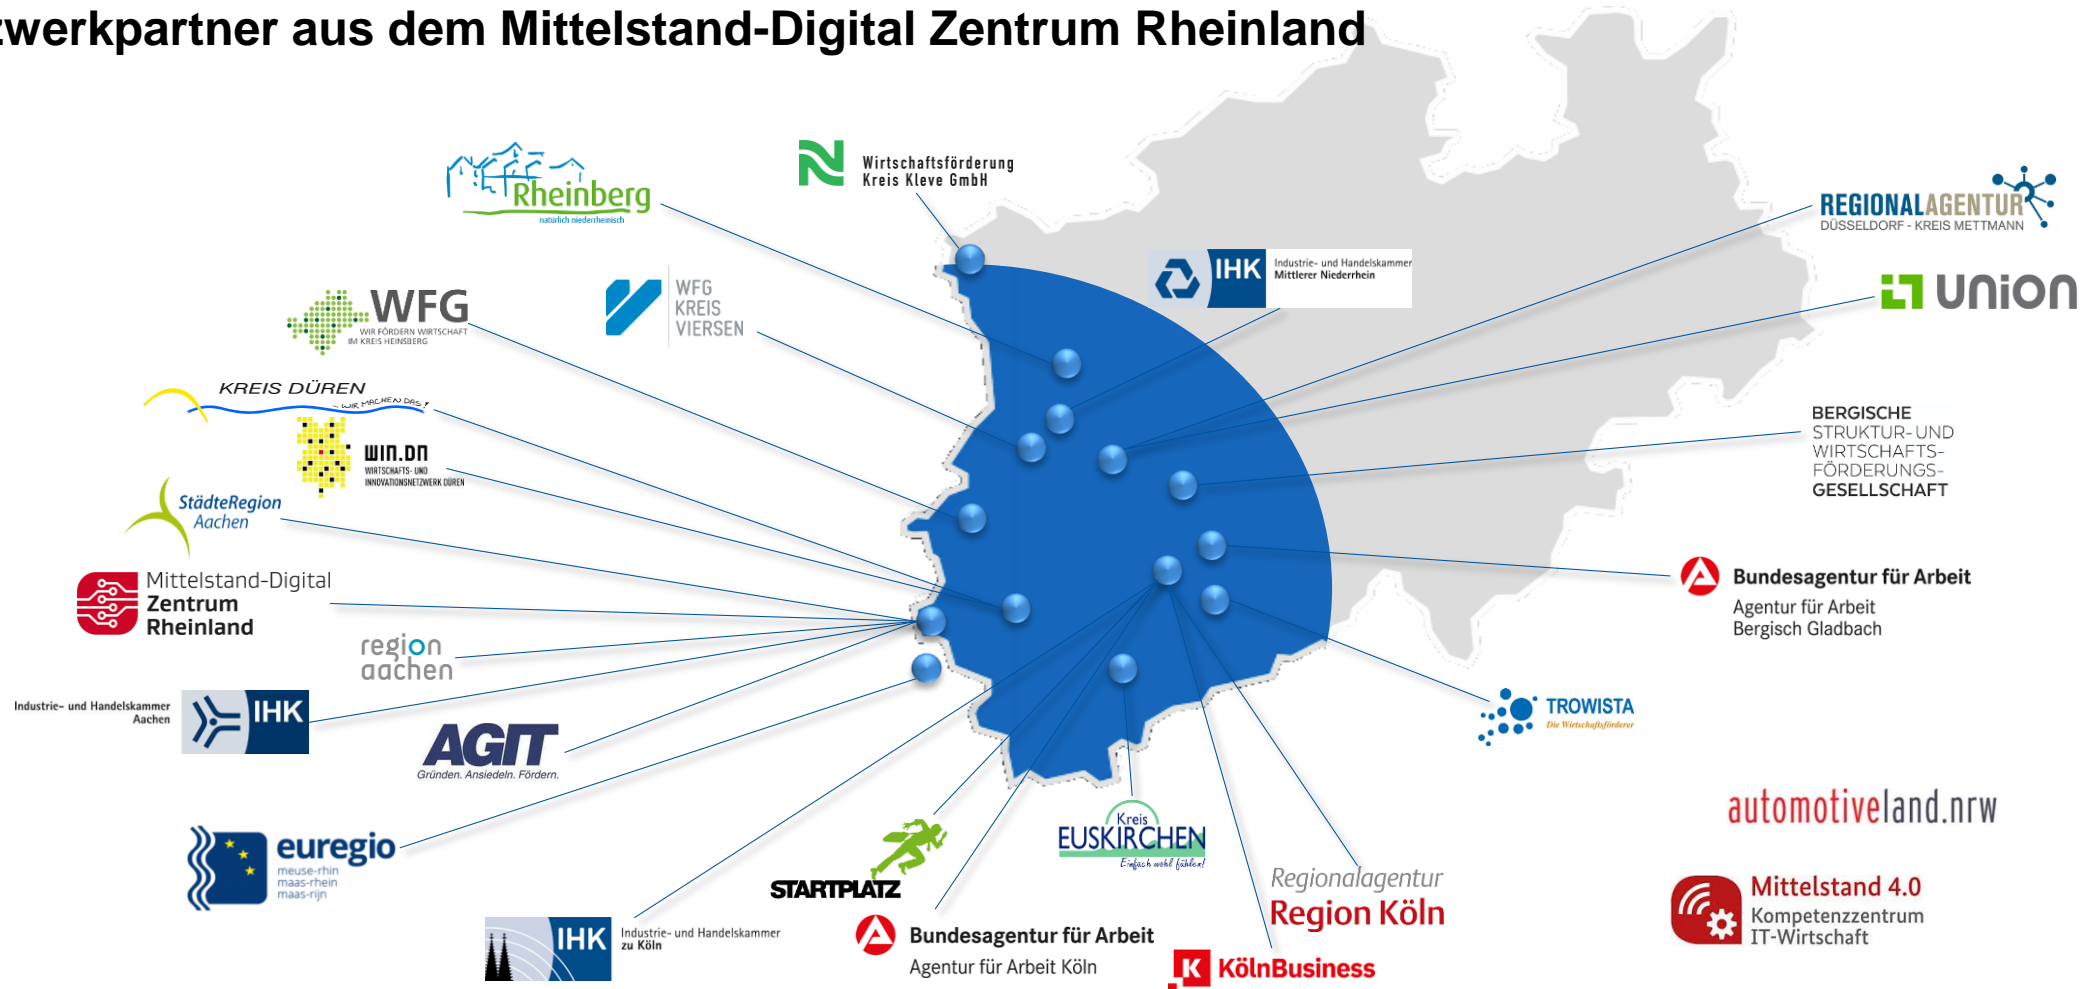

EDIH Rheinland

Stadt Aachen – Ausschuss für Wissenschaft und Digitalisierung (FB 02/0179WP18) | 25. August 2022

Jimmy Chhor

(Koordinator für das EDIH Rheinland)

WZL der RWTH Aachen

Digitale Erschließung und wirtschaftliche Stärkung der Region Rheinland

Konsortialleitung: Werkzeugmaschinenlabor WZL der RWTH Aachen

Netzwerkpartner aus dem Mittelstand-Digital Zentrum Rheinland

Serviceportfolio (Überblick und Auszug)

Projekt- und Zeitplanung: 3 Jahre Laufzeit mit Start zum 1. Januar 2023

+5 Jahre weitere EU-Förderung möglich

EDIH Rheinland – Unterstützung regionaler Unternehmen in den Themenfeldern Digital Skills, Künstliche Intelligenz und High-Performance Computing

Konsortialleitung RWTH Aachen (WZL)

- **Projektlaufzeit:** 1. Januar 2023 – 31. Dezember 2025, Verlängerung um weitere 5 Jahre möglich
- **Projektvolumen:** ~6 mio. EUR über drei Jahre
- **Finanzierung:** 50% EU-Grant, 50% Ko-Finanzierung (bis zu 25% Landesmittel über das MWIKE)
- **Konsortium:** 7 Konsortialpartner aus der Region
- **Zielgruppe:** KMU, Start-ups, öffentliche Einrichtungen