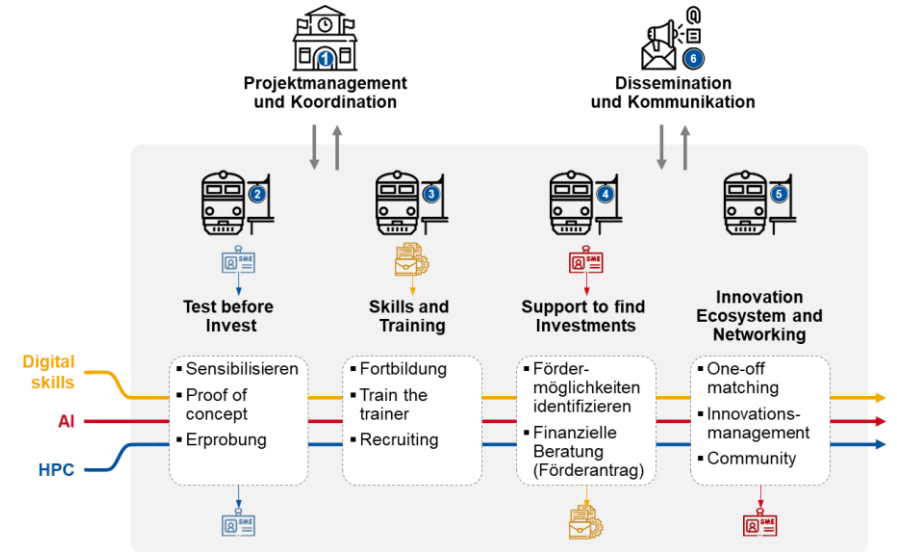

Serviceportfolio

- (Kostenfreie) niederschwellige Angebote (Erprobung, Fortbildung, Finanzierung)
- Starker Fokus auf den Aufbau eines internationalen Ökosystems auf Basis bestehender Netzwerke