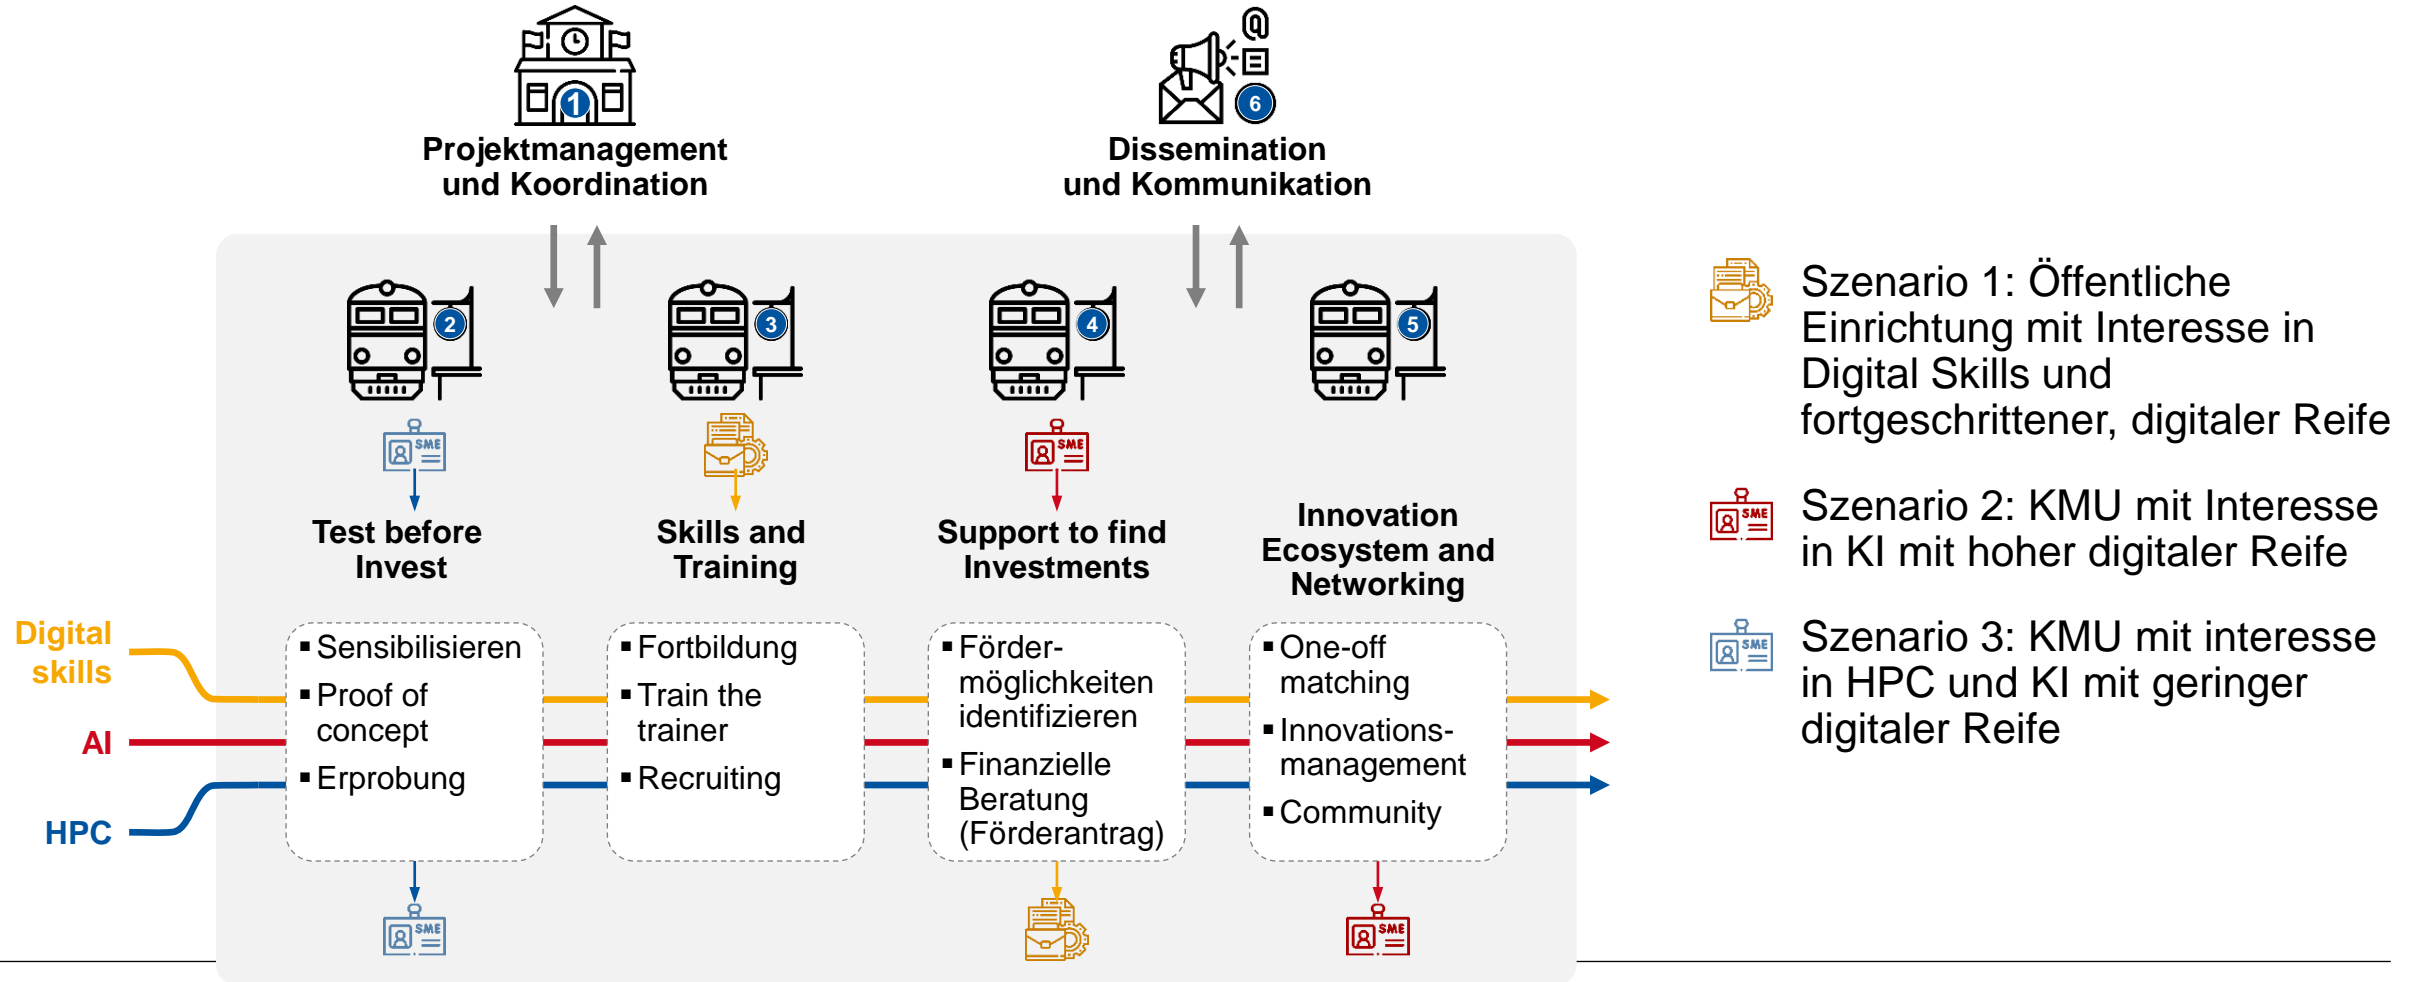

EDIH Rheinland

Stadt Aachen – Ausschuss für Wissenschaft und Digitalisierung (FB 02/0179WP18) | 25. August 2022

Jimmy Chhor

(Koordinator für das EDIH Rheinland)

WZL der RWTH Aachen

Digitale Erschließung und wirtschaftliche Stärkung der Region Rheinland

Konsortialleitung: Werkzeugmaschinenlabor WZL der RWTH Aachen

Netzwerkpartner aus dem Mittelstand-Digital Zentrum Rheinland

Serviceportfolio (Überblick und Auszug)

Projekt- und Zeitplanung: 3 Jahre Laufzeit mit Start zum 1. Januar 2023

+5 Jahre weitere EU-Förderung möglich

EDIH Rheinland – Unterstützung regionaler Unternehmen in den Themenfeldern Digital Skills, Künstliche Intelligenz und High-Performance Computing

Konsortialleitung RWTH Aachen (WZL)

- **Projektlaufzeit:** 1. Januar 2023 – 31. Dezember 2025, Verlängerung um weitere 5 Jahre möglich
- **Projektvolumen:** ~6 mio. EUR über drei Jahre
- **Finanzierung:** 50% EU-Grant, 50% Ko-Finanzierung (bis zu 25% Landesmittel über das MWIKE)
- **Konsortium:** 7 Konsortialpartner aus der Region
- **Zielgruppe:** KMU, Start-ups, öffentliche Einrichtungen