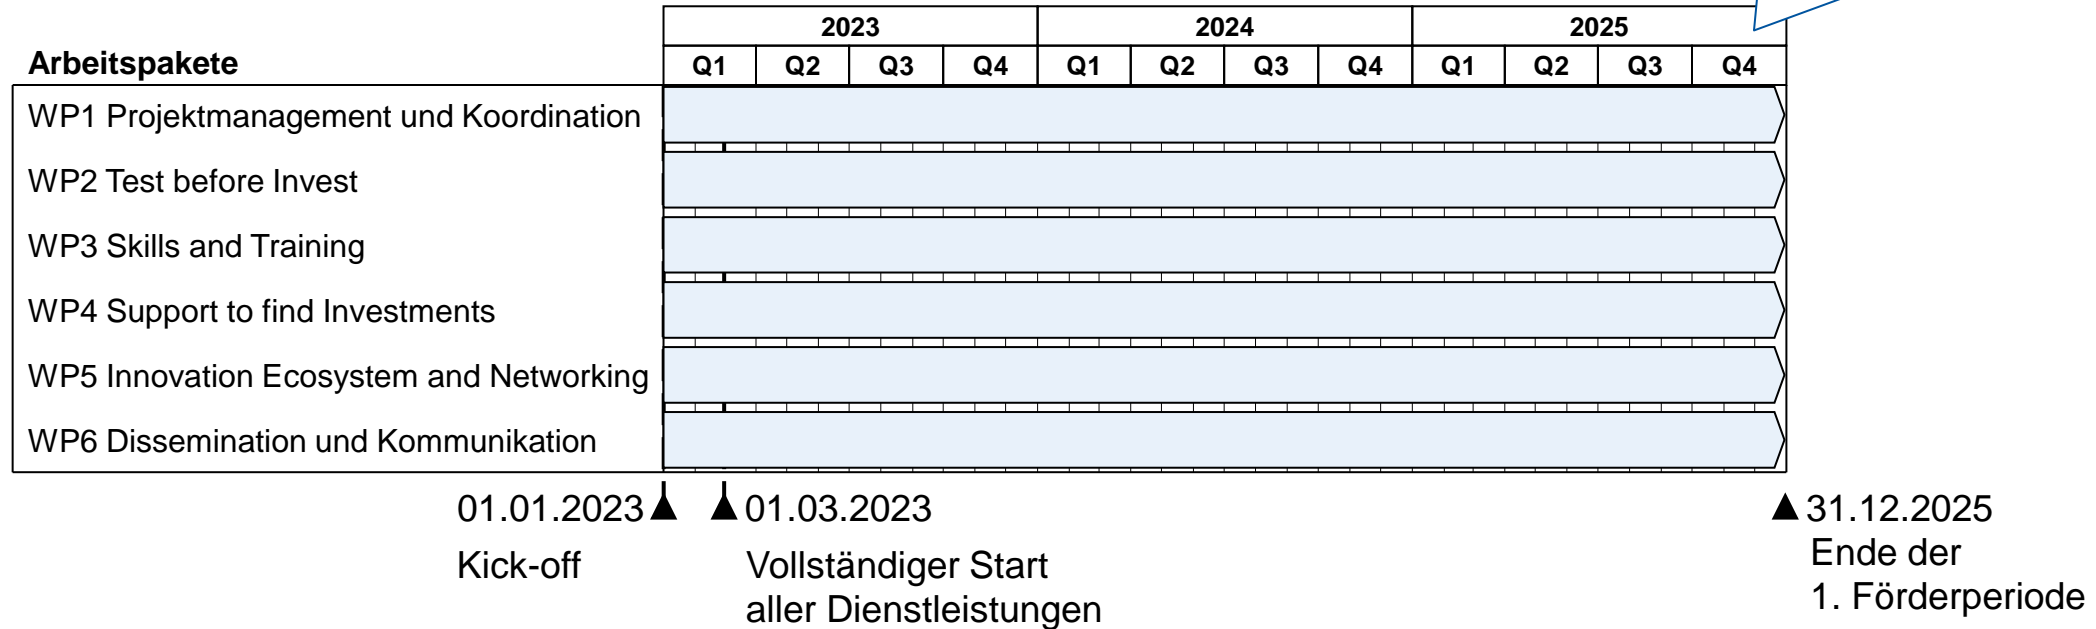

Projekt- und Zeitplanung: 3 Jahre Laufzeit mit Start zum 1. Januar 2023

+5 Jahre weitere EU-Förderung möglich