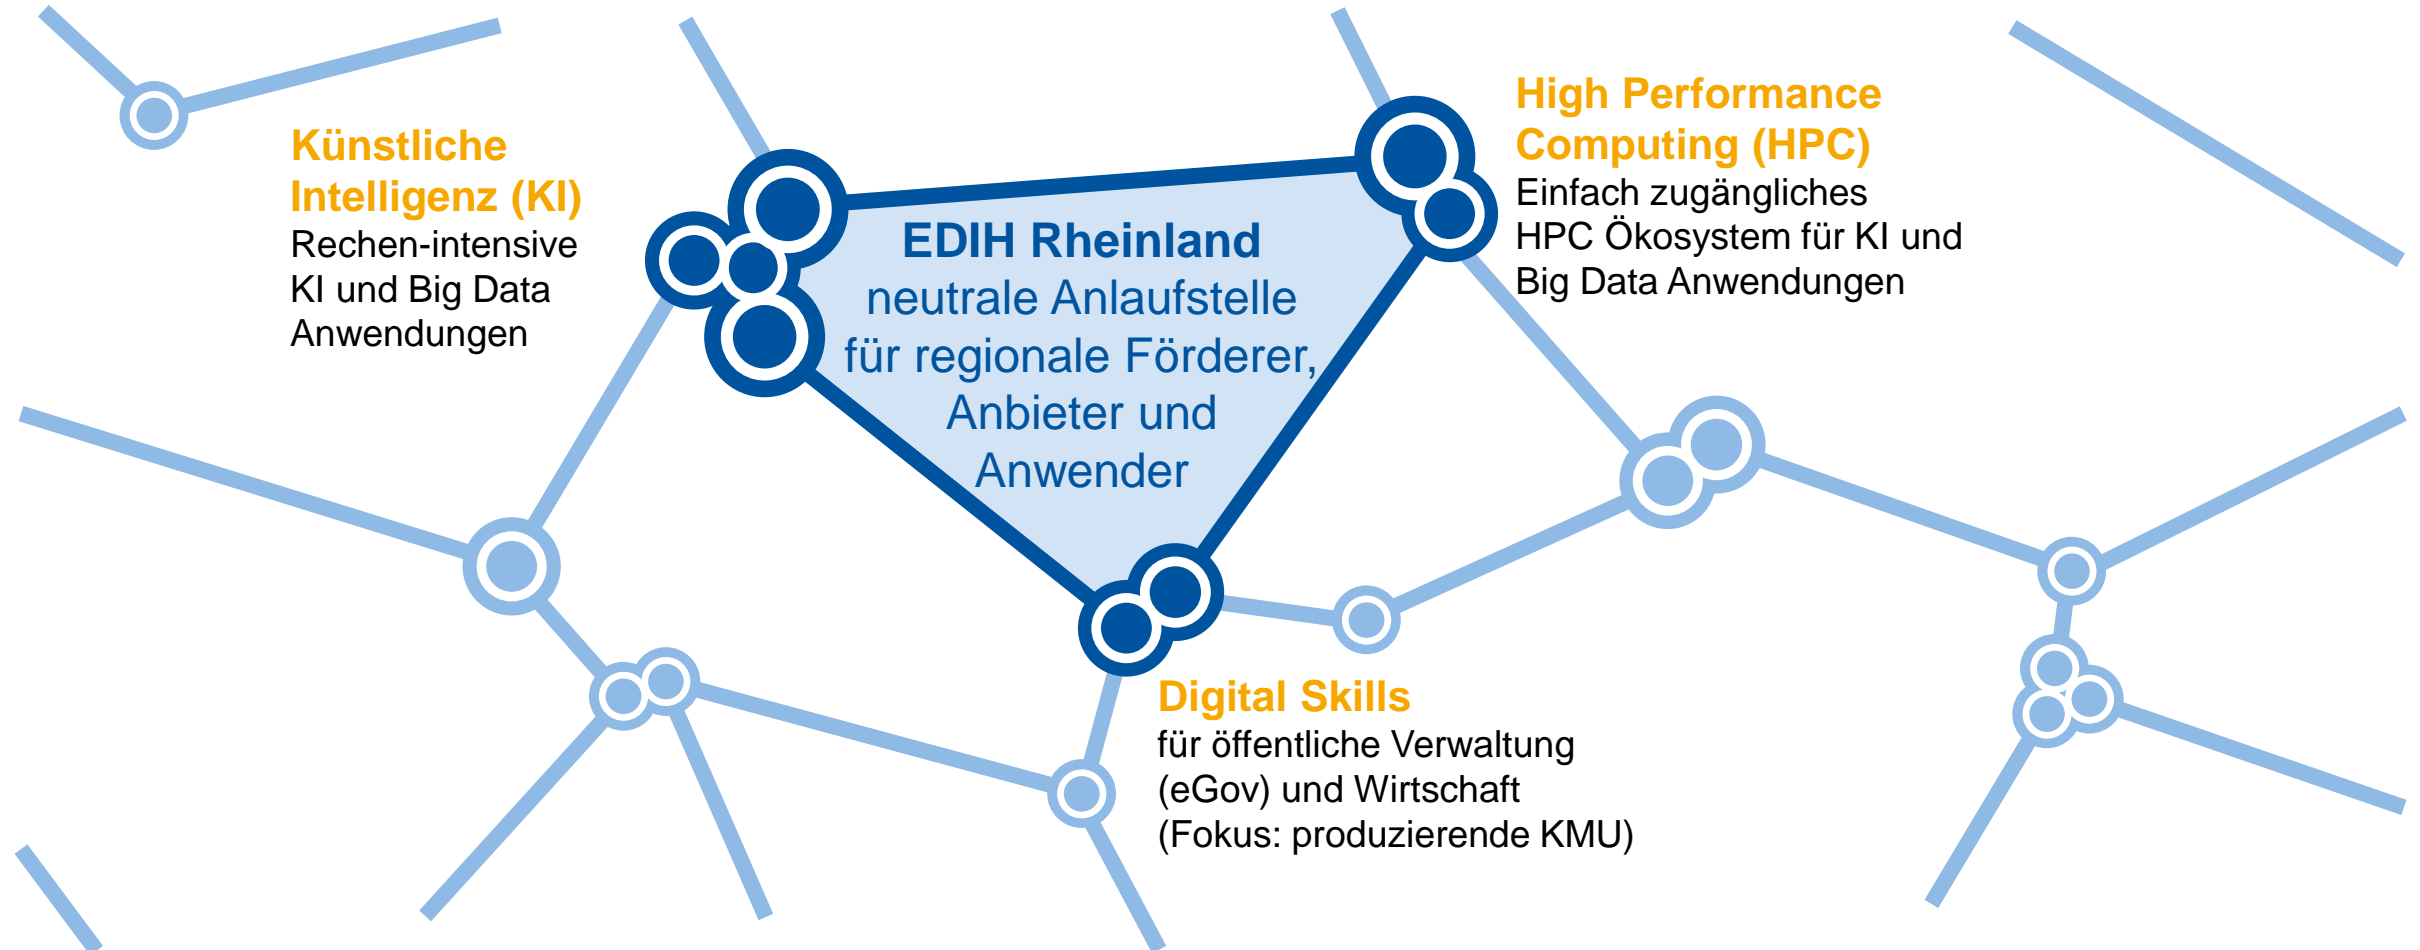

EDIH Rheinland

Stadt Aachen – Ausschuss für Wissenschaft und Digitalisierung (FB 02/0179WP18) | 25. August 2022

Jimmy Chhor

(Koordinator für das EDIH Rheinland)

WZL der RWTH Aachen

Digitale Erschließung und wirtschaftliche Stärkung der Region Rheinland

Konsortialleitung: Werkzeugmaschinenlabor WZL der RWTH Aachen

Netzwerkpartner aus dem Mittelstand-Digital Zentrum Rheinland

Serviceportfolio (Überblick und Auszug)

Projekt- und Zeitplanung: 3 Jahre Laufzeit mit Start zum 1. Januar 2023

- **Projektlaufzeit:** 1. Januar 2023 – 31. Dezember 2025, Verlängerung um weitere 5 Jahre möglich
- **Projektvolumen:** ~6 mio. EUR über drei Jahre
- **Finanzierung:** 50% EU-Grant, 50% Ko-Finanzierung (bis zu 25% Landesmittel über das MWIKE)
- **Konsortium:** 7 Konsortialpartner aus der Region
- **Zielgruppe:** KMU, Start-ups, öffentliche Einrichtungen