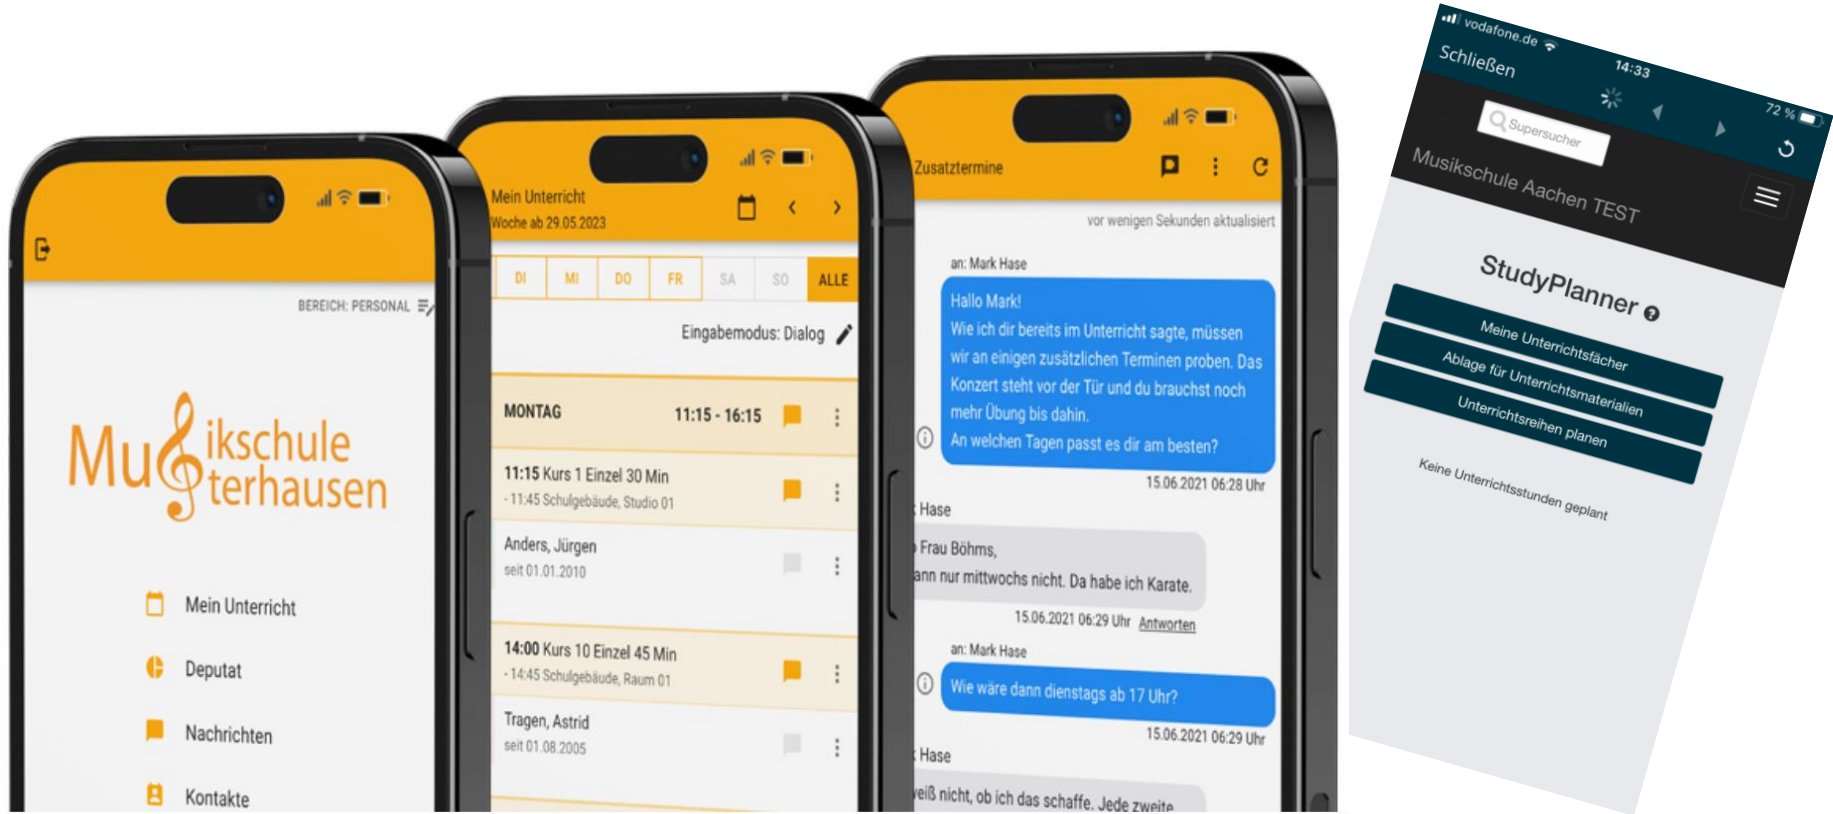

A photograph of the Musikschule der Stadt Aachen building, a large, multi-story structure with a dark roof and light-colored facade. The building features several windows, some with arched tops, and is partially obscured by large green trees. A blue 'P' parking sign is visible in the foreground. An orange semi-transparent banner is overlaid on the left side of the image, containing the title and subtitle text.

Musikschule der Stadt Aachen

TOP 4 – Sachstand und Entwicklung der Musikschule
BAKUT 20.06.2023

www.aachen.de

1 von 11 in Zusammenstellung

Akustikanierung

Es geht voran!

Digitalisierung

Digitaloffensive, Musikschul-App & Co.

Digitalisierung

Digitaloffensive, Musikschul-App & Co.

Aufenthaltsqualität

Die Musikschule als Identitätsort

Aufenthaltsqualität

Die Musikschule als Identitätsort

Aufenthaltsqualität

Cafeteria als kommunikatives Zentrum