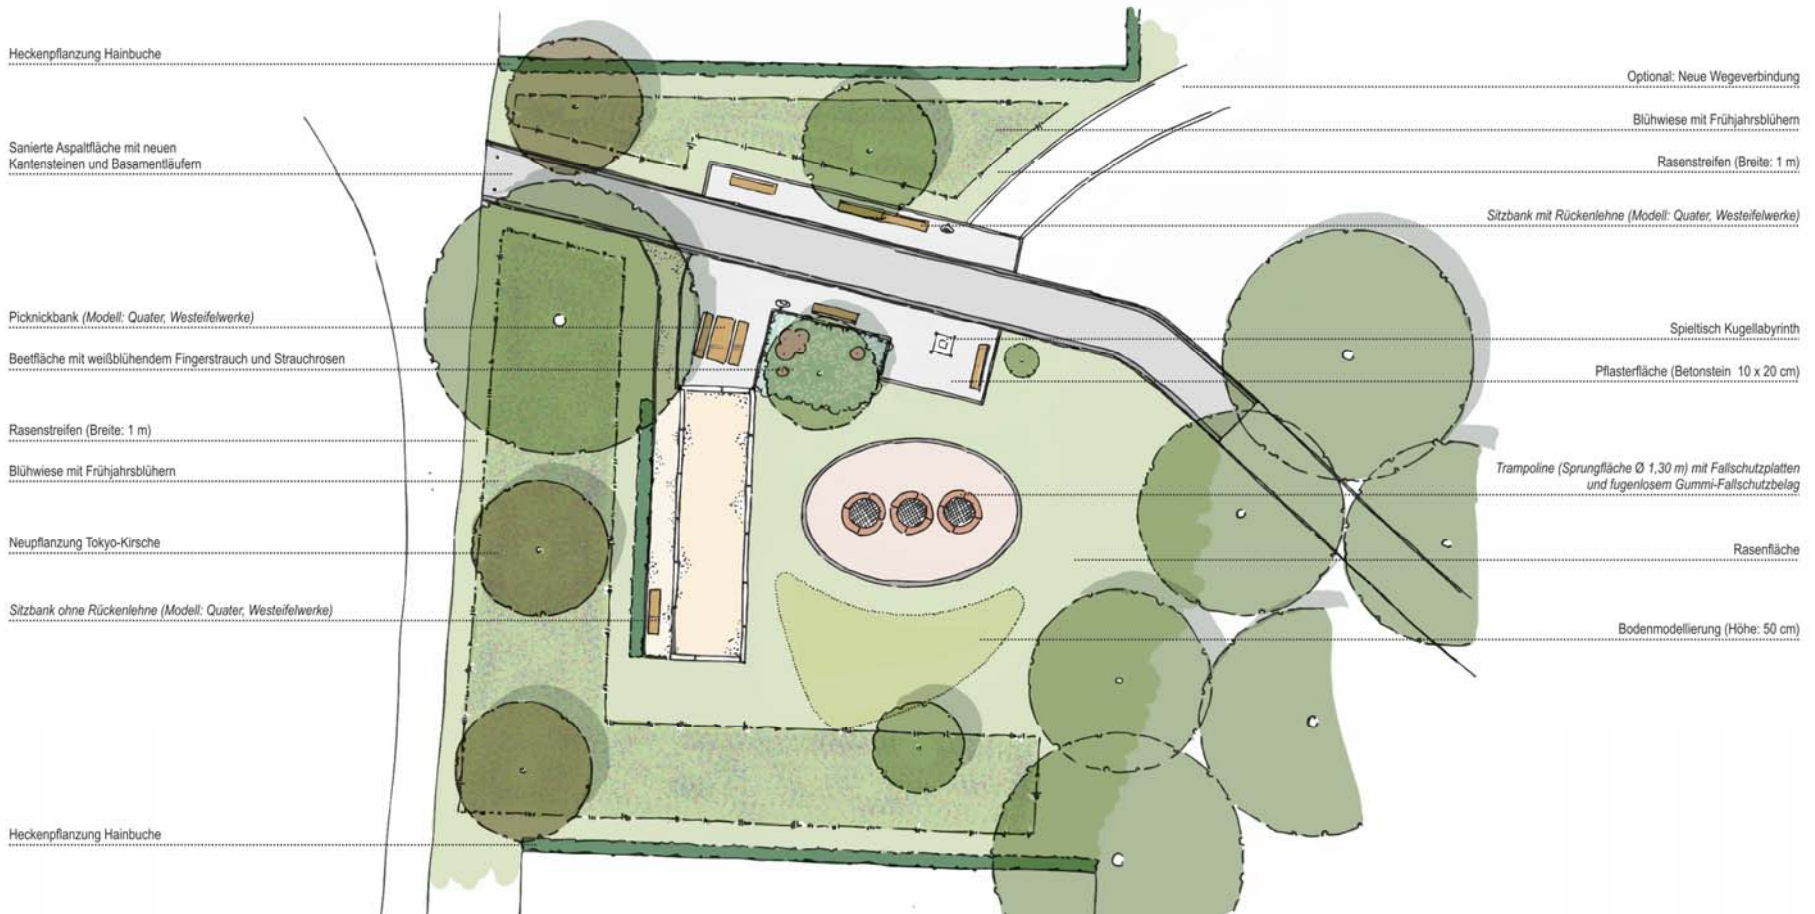

Maßnahmenkonzept

Themenbereich: Parkeingang Rathausplatz

1. Multifunktionale Aufenthaltsfläche mit Spiel- und Bewegungsangeboten
2. Bepflanzung im Eingangsbereich
3. Neue Wegeverbindung
4. Versetzung der Container im Eingangsbereich
5. Verkehrsberuhigung im Kurvenbereich der Parkstraße

Maßnahmenkonzept

Themenbereich: Vorburg

1. Erschließung des Geländes an der Vorburg
2. Herstellung einer optischen Verbindung zwischen Schloss und Vorburg
3. Aufwertung des Schlosseingangs
4. Verkehrsberuhigung der Schönauer Allee

Vorentwurf
Eingangsbereich

Vorentwurf Eingangsbereich

Vorentwurf Eingangsbereich

Abfallbehälter (ESE) und Sitzbank (Modell: Quater, Westeifelwerke)

Trampoline (Sprungfläche Ø 1,30 m) mit Fallschutzplatten und fugenlosem Gummi-Fallschutzbelag

Spieltisch Kugellabyrinth fördert Geschicklichkeit, Koordination und Geduld

Kleinbaum Tokyo-Kirsche (*Prunus x yedoensis*)

Hainbuchenhecke (*Carpinus betulus*), Höhe: ca. 1 m

Blühwiesenansaat

Kleinstrauchrose 'Fortuna'