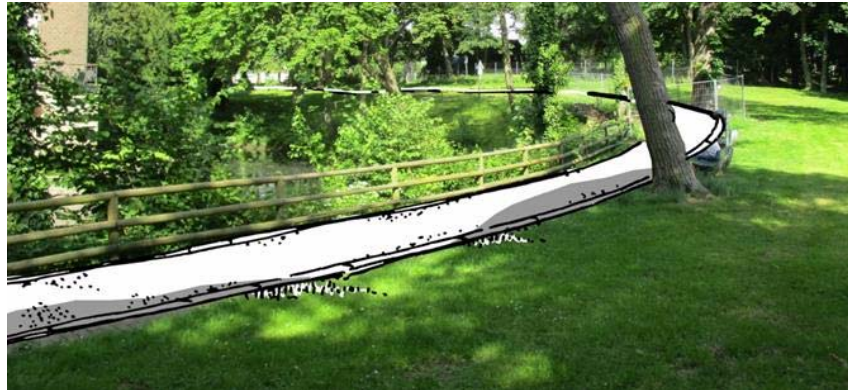

Maßnahmenkonzept

Themenbereich: Wege und Mobiliar

1. Neuanlage einer wassergebundenen Wegedecke
2. Sanierung der Asphalt-Wegedecken
3. Sanierung der wassergebundenen Wegedecken
4. Neue Sitzplätze und Sitz- und Liegepodeste
5. Erneuerung der Absturzsicherung Schlossweiher