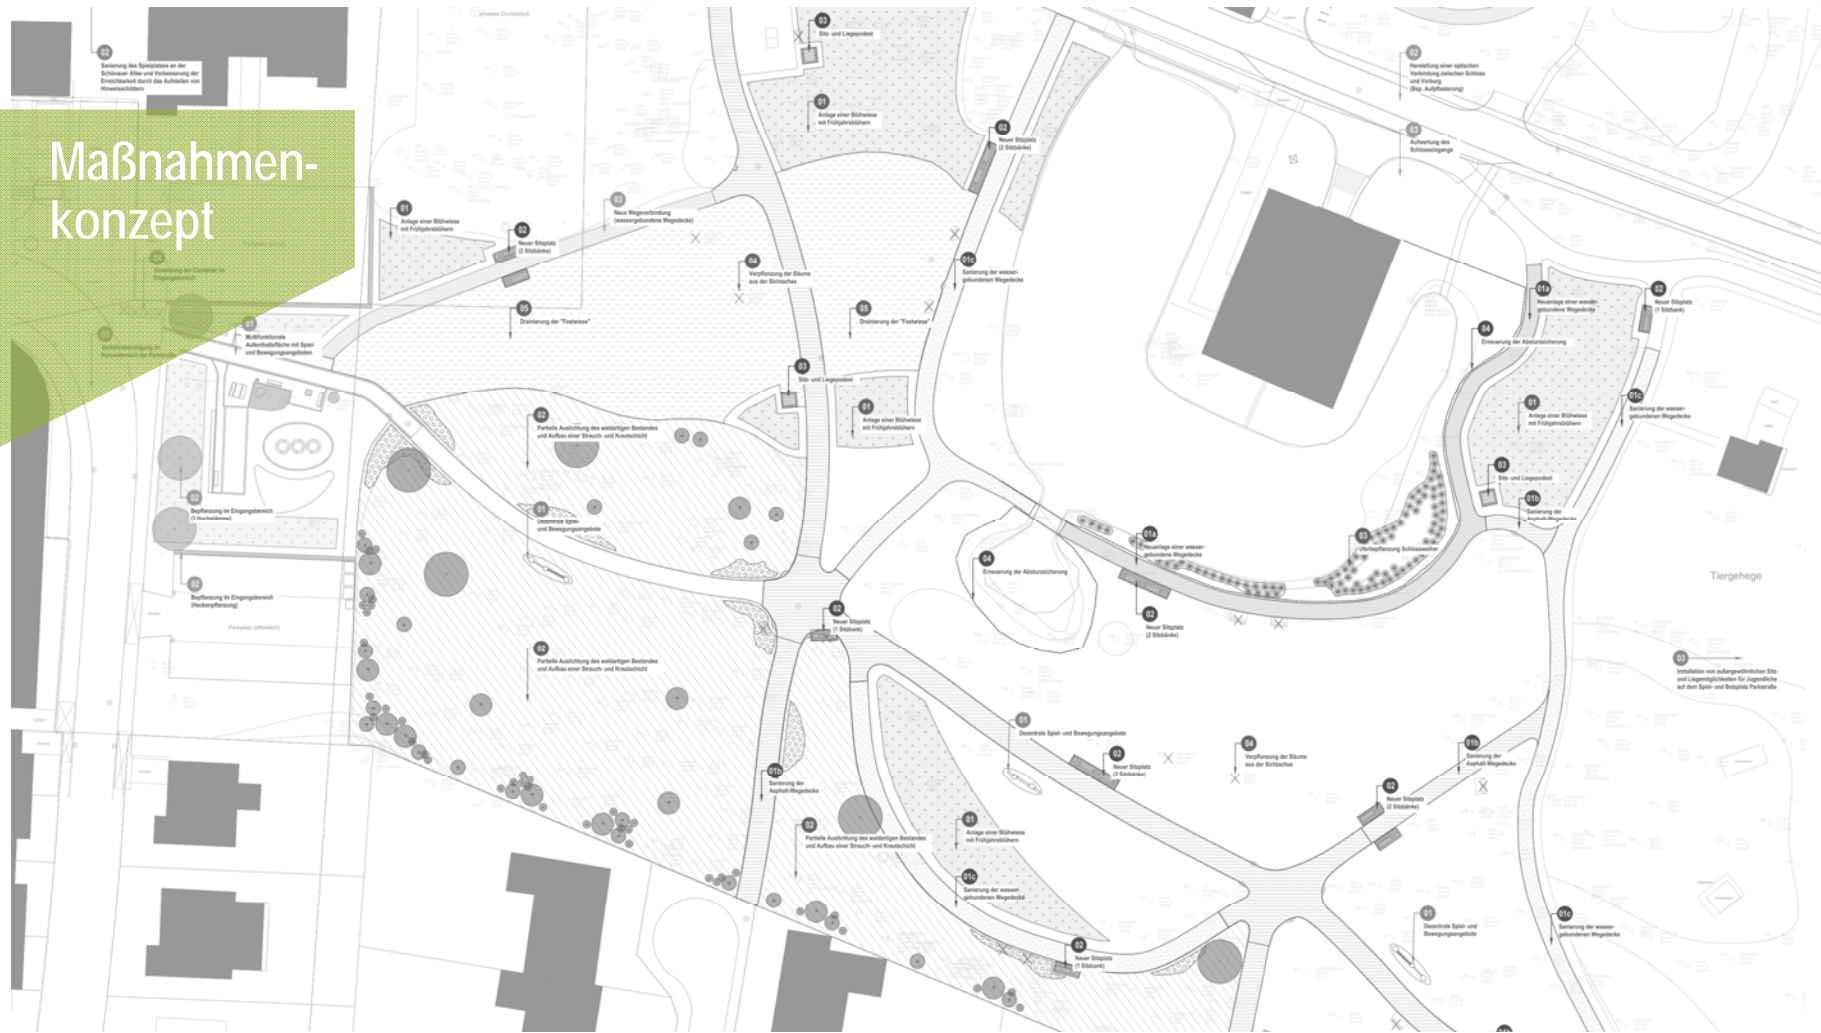

Aufwertung Eingangsbereich Schloss-Schönau-Park

www.aachen.de

Maßnahmen- konzept

Maßnahmenkonzept

Themenbereich: Spielen und Bewegung

1. Dezentrale Spiel- und Bewegungsangebote
2. Sanierung des Spielplatzes an der Schönauer Allee
3. Installation von Sitz- und Liegemöglichkeiten auf dem Spiel- und Bolzplatz Parkstraße

Maßnahmenkonzept

Themenbereich: Parkeingang Rathausplatz

1. Multifunktionale Aufenthaltsfläche mit Spiel- und Bewegungsangeboten
2. Bepflanzung im Eingangsbereich
3. Neue Wegeverbindung
4. Versetzung der Container im Eingangsbereich
5. Verkehrsberuhigung im Kurvenbereich der Parkstraße

Maßnahmenkonzept

Themenbereich: Wege und Mobiliar

1. Neuanlage einer wassergebundenen Wegedecke
2. Sanierung der Asphalt-Wegedecken
3. Sanierung der wassergebundenen Wegedecken
4. Neue Sitzplätze und Sitz- und Liegepodeste
5. Erneuerung der Absturzsicherung Schlossweiher

Maßnahmenkonzept

Themenbereich: Vorburg

1. Erschließung des Geländes an der Vorburg
2. Herstellung einer optischen Verbindung zwischen Schloss und Vorburg
3. Aufwertung des Schlosseingangs
4. Verkehrsberuhigung der Schönauer Allee