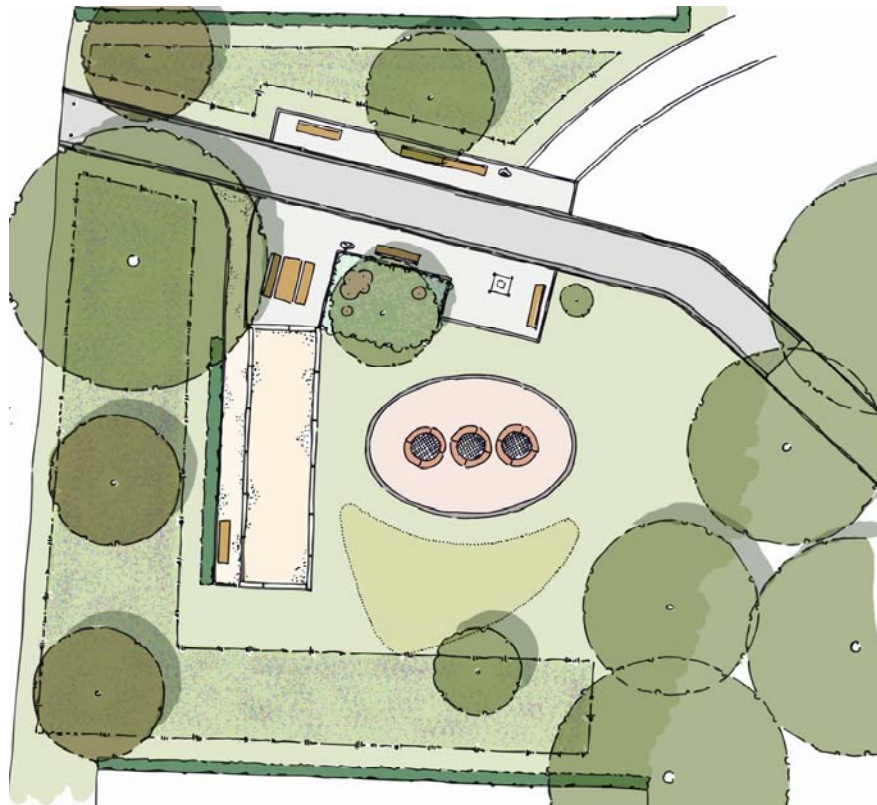

Aufwertung Eingangsbereich Schloss-Schönau-Park

www.aachen.de

Maßnahmen- konzept

Maßnahmenkonzept

Themenbereich: Spielen und Bewegung

1. Dezentrale Spiel- und Bewegungsangebote
2. Sanierung des Spielplatzes an der Schönauer Allee
3. Installation von Sitz- und Liegemöglichkeiten auf dem Spiel- und Bolzplatz Parkstraße

Maßnahmenkonzept

Themenbereich: Parkeingang Rathausplatz

1. Multifunktionale Aufenthaltsfläche mit Spiel- und Bewegungsangeboten
2. Bepflanzung im Eingangsbereich
3. Neue Wegeverbindung
4. Versetzung der Container im Eingangsbereich
5. Verkehrsberuhigung im Kurvenbereich der Parkstraße

Maßnahmenkonzept

Themenbereich: Grünflächen

1. Anlage von Blühwiesen mit Frühjahrsblühern
2. Partielle Auslichtung des waldartigen Bestandes / Freischneiden der Sichtachsen
3. Uferbepflanzung Schlossweiher
4. Drainierung der "Festwiese"
5. Organisation von Patenschaften und einer temporären Kunstausstellung

Vorentwurf
Eingangsbereich

Vorentwurf Eingangsbereich

Vorentwurf Eingangsbereich

Abfallbehälter (ESE) und Sitzbank (Modell: Quater, Westeifelwerke)

Trampoline (Sprungfläche Ø 1,30 m) mit Fallschutzplatten und fugenlosem Gummi-Fallschutzbelag