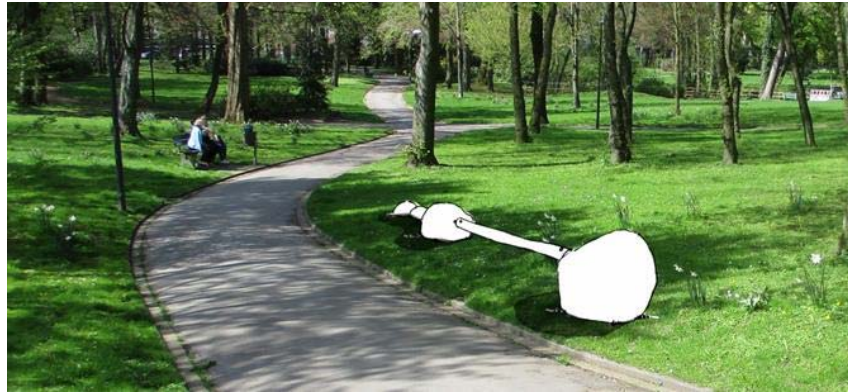

Aufwertung Eingangsbereich Schloss-Schönau-Park

www.aachen.de

Maßnahmen- konzept

Maßnahmenkonzept

Themenbereich: Spielen und Bewegung

1. Dezentrale Spiel- und Bewegungsangebote
2. Sanierung des Spielplatzes an der Schönauer Allee
3. Installation von Sitz- und Liegemöglichkeiten auf dem Spiel- und Bolzplatz Parkstraße

Maßnahmenkonzept

Themenbereich: Parkeingang Rathausplatz

1. Multifunktionale Aufenthaltsfläche mit Spiel- und Bewegungsangeboten
2. Bepflanzung im Eingangsbereich
3. Neue Wegeverbindung
4. Versetzung der Container im Eingangsbereich
5. Verkehrsberuhigung im Kurvenbereich der Parkstraße

Vorentwurf
Eingangsbereich

Vorentwurf Eingangsbereich

Vorentwurf Eingangsbereich

Abfallbehälter (ESE) und Sitzbank (Modell: Quater, Westeifelwerke)

Trampoline (Sprungfläche Ø 1,30 m) mit Fallschutzplatten und fugenlosem Gummi-Fallschutzbelag