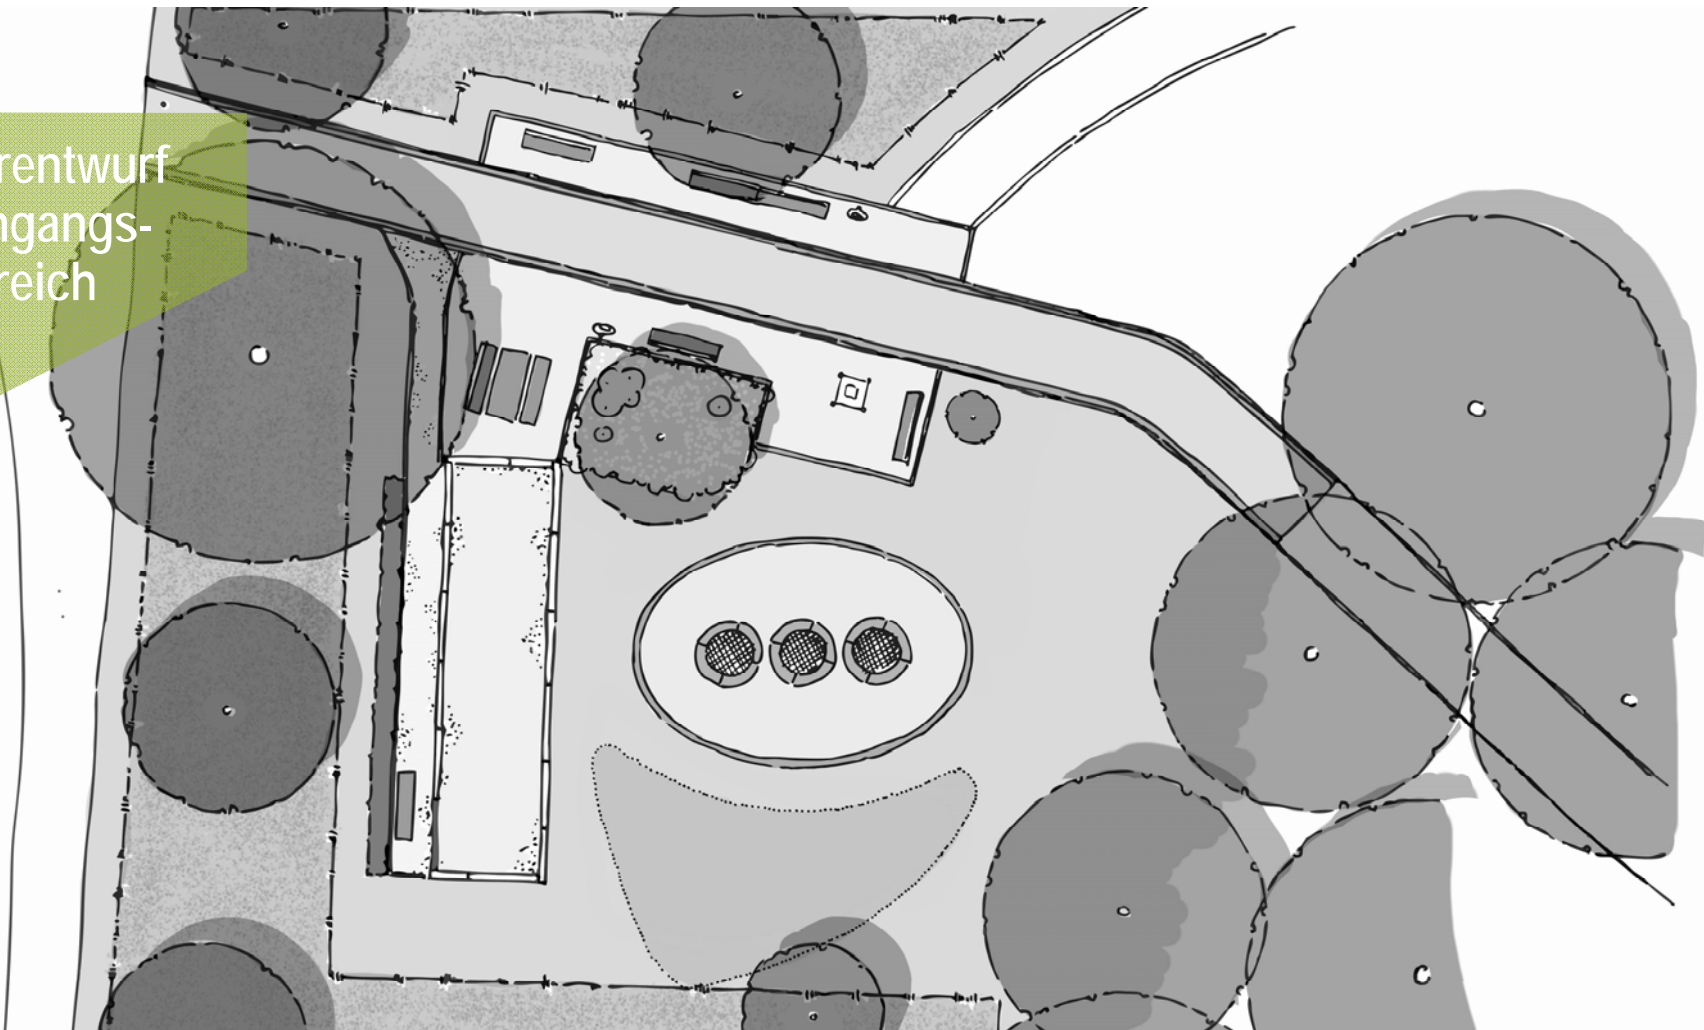

Vorentwurf
Eingangsbereich

Vorentwurf Eingangsbereich

Vorentwurf Eingangsbereich

Abfallbehälter (ESE) und Sitzbank (Modell: Quater, Westeifelwerke)

Trampoline (Sprungfläche Ø 1,30 m) mit Fallschutzplatten und fugenlosem Gummi-Fallschutzbelag