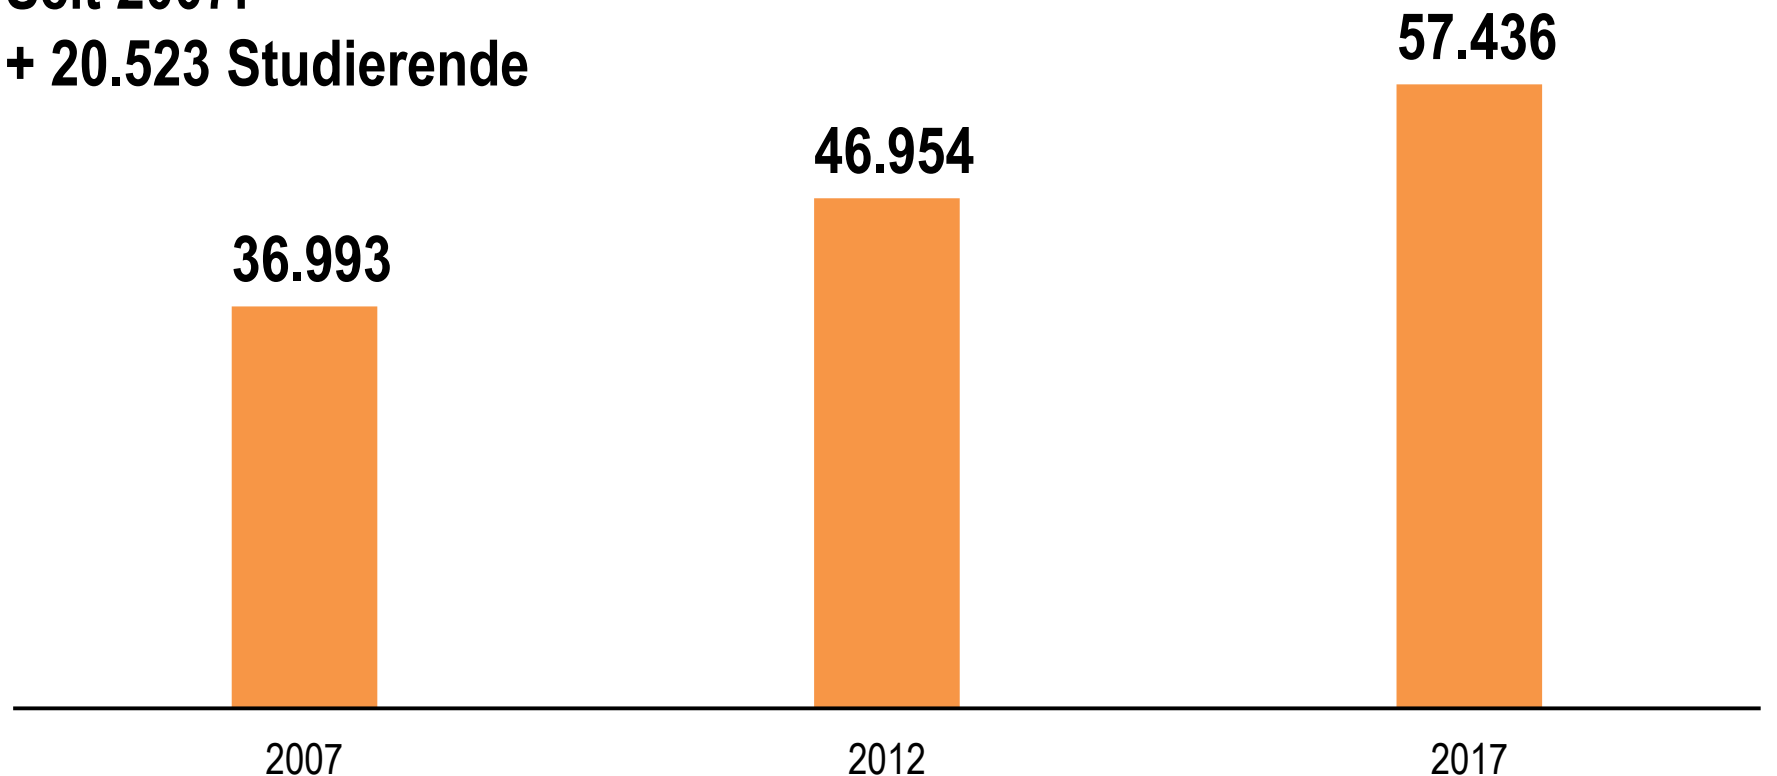

Warum fehlt in Aachen Wohnraum?

Hochschulexpansion -> Studierendenandrang

Anzahl der Studierenden

Seit 2007:

+ 20.523 Studierende