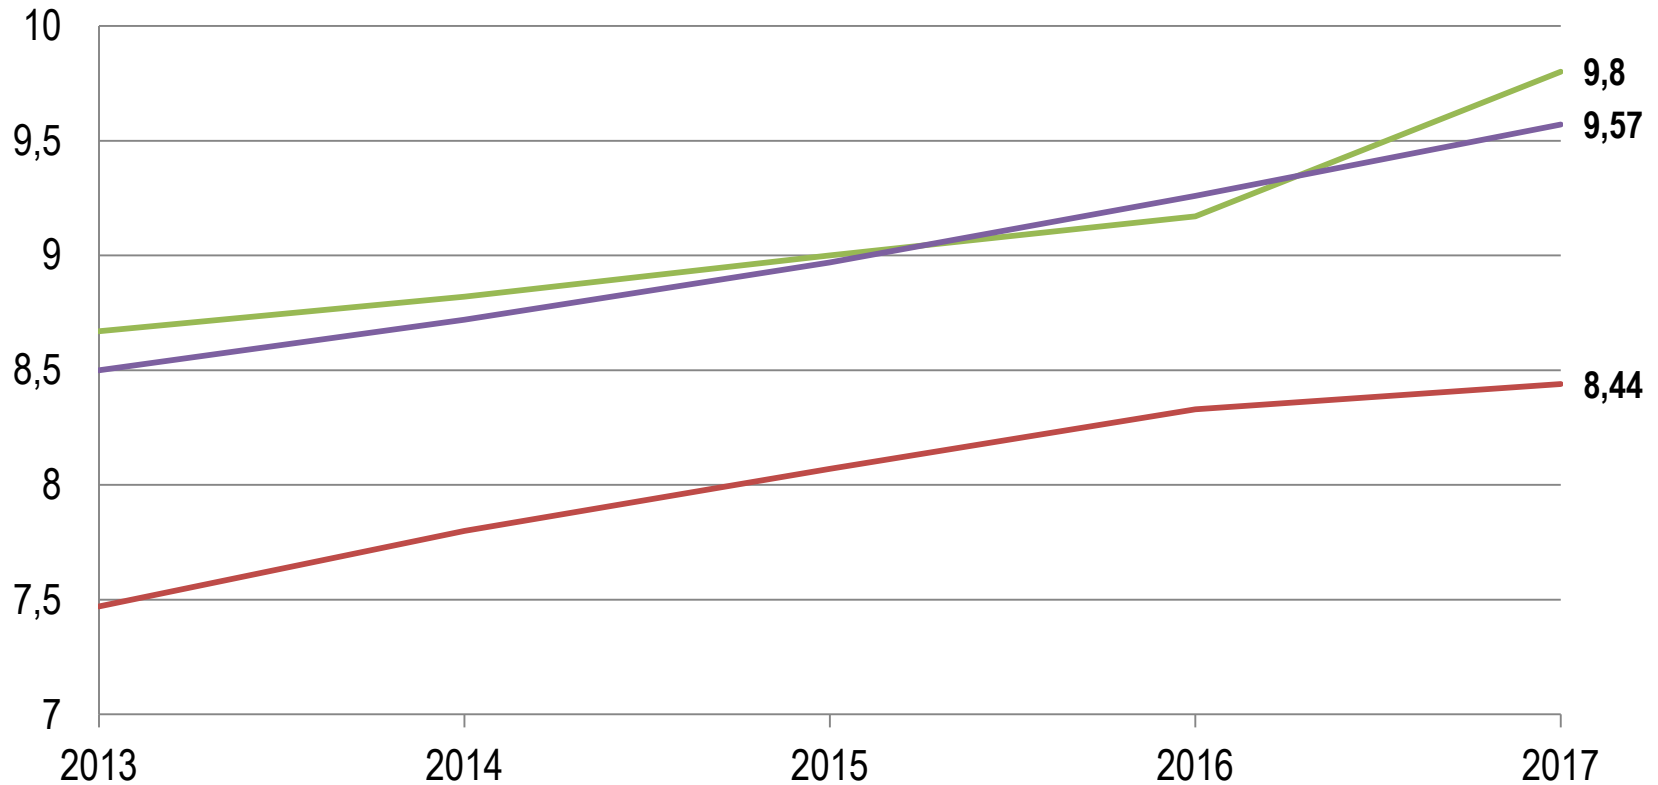

Welche Wohnungen fehlen in Aachen?

Mietpreise steigen

Entwicklung mittlerer Angebotsmietpreis in €/qm

— Aachen — Münster — Bonn