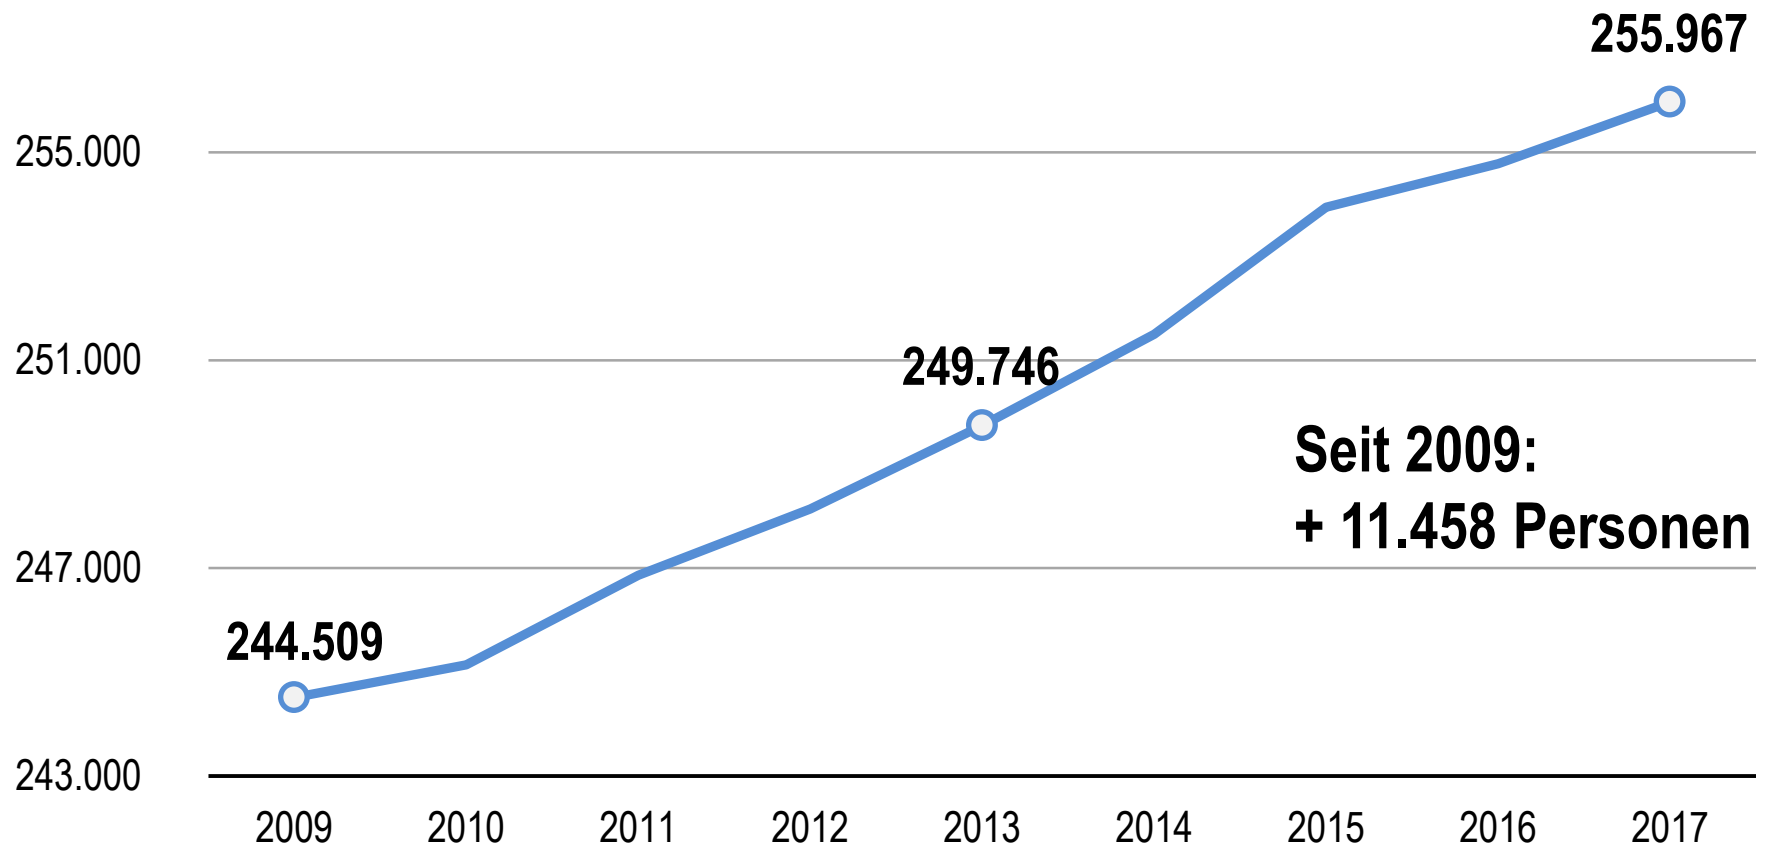

Wohnungs- marktbericht 2017

Daten und Fakten

Fotografie: Peter Hinschläger. Objekt: gewoge AG, Eckener Straße, Aachen-Brand.

Gesamtstädtisches Ziele / Leitbild

Bereitstellung eines ... bedarfsgerechten Wohnraumangebotes für

... Menschen in jeder Lebenslage,

... mit jedem Einkommen,

... im gesamten Stadtgebiet.

Warum fehlt in Aachen Wohnraum?

Bevölkerungswachstum Stadt Aachen

Warum fehlt in Aachen Wohnraum?

Hochschulexpansion -> Studierendenandrang