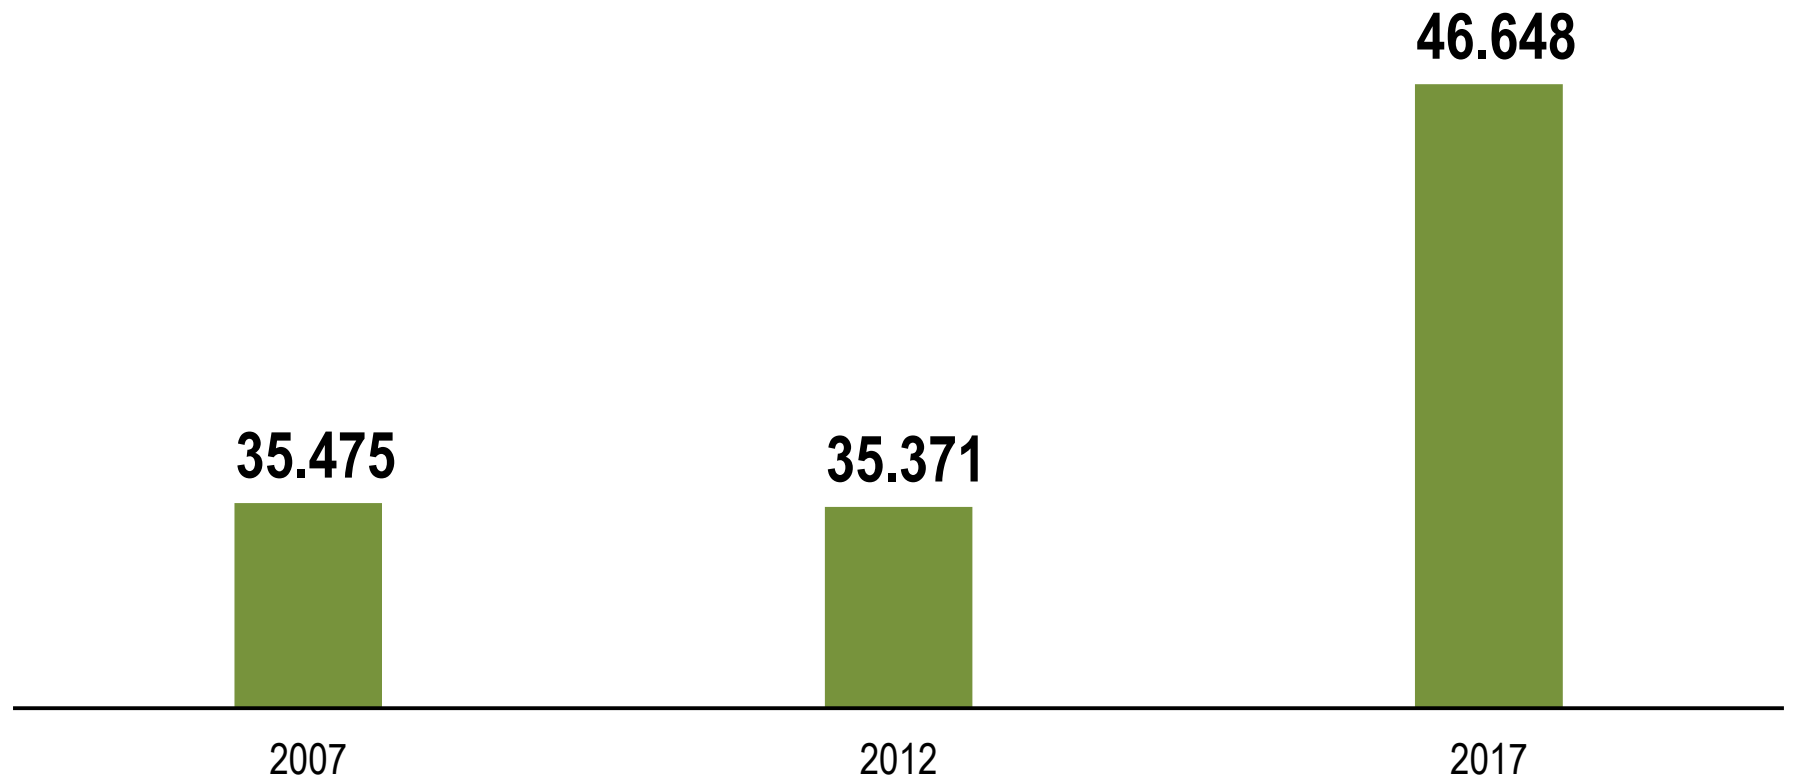

Anzahl der Studierenden

Seit 2007:

+ 20.523 Studierende

stadt aachen

Warum fehlt in Aachen Wohnraum?

Internationaler Zuzug

Entwicklung der Aachener Bevölkerung ohne deutschen Pass

- > erhöhtes Flüchtlingsaufkommen
- > internationale Hochschulexpansion