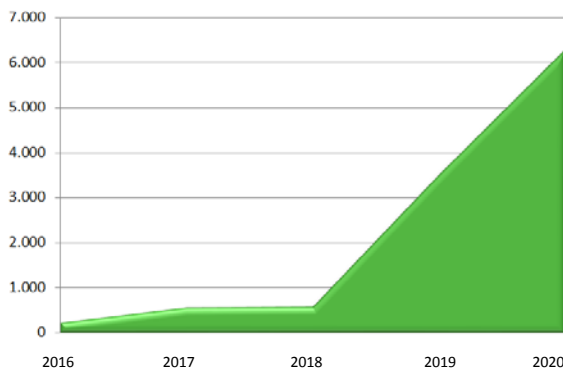

Extensive Dachbegrünung:  
65.165 m<sup>2</sup>

Fotos und Grafik: Stadt Aachen, FB 36/200

Tiefgaragenbegrünung:  
6.288 m<sup>2</sup>

Baumpflanzungen:  
225 Stk.

# Wirkung der Grün- und Gestaltungssatzung

Bilanz 2016 – 2020, Summen kumulativ