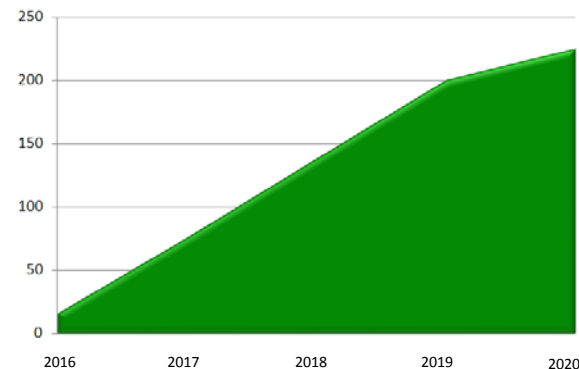

Extensive Dachbegrünung:  
65.165 m<sup>2</sup>

Fotos und Grafik: Stadt Aachen, FB 36/200

Tiefgaragenbegrünung:  
6.288 m<sup>2</sup>

Baumpflanzungen:  
225 Stk.

# Wirkung der Grün- und Gestaltungssatzung

Bilanz 2016 – 2020, Summen kumulativ