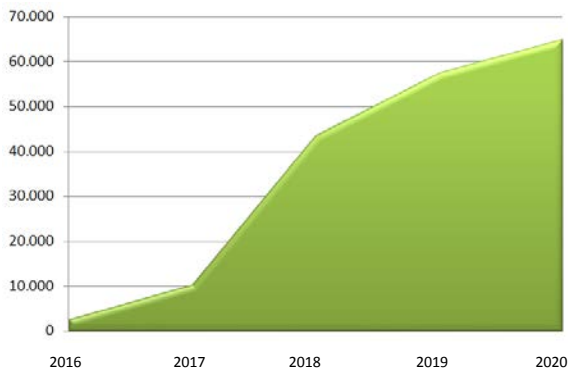

Extensive Dachbegrünung:  
65.165 m<sup>2</sup>

Fotos und Grafik: Stadt Aachen, FB 36/200

Tiefgaragenbegrünung:  
6.288 m<sup>2</sup>

Baumpflanzungen:  
225 Stk.

# Wirkung der Grün- und Gestaltungssatzung

Bilanz 2016 – 2020, Summen kumulativ