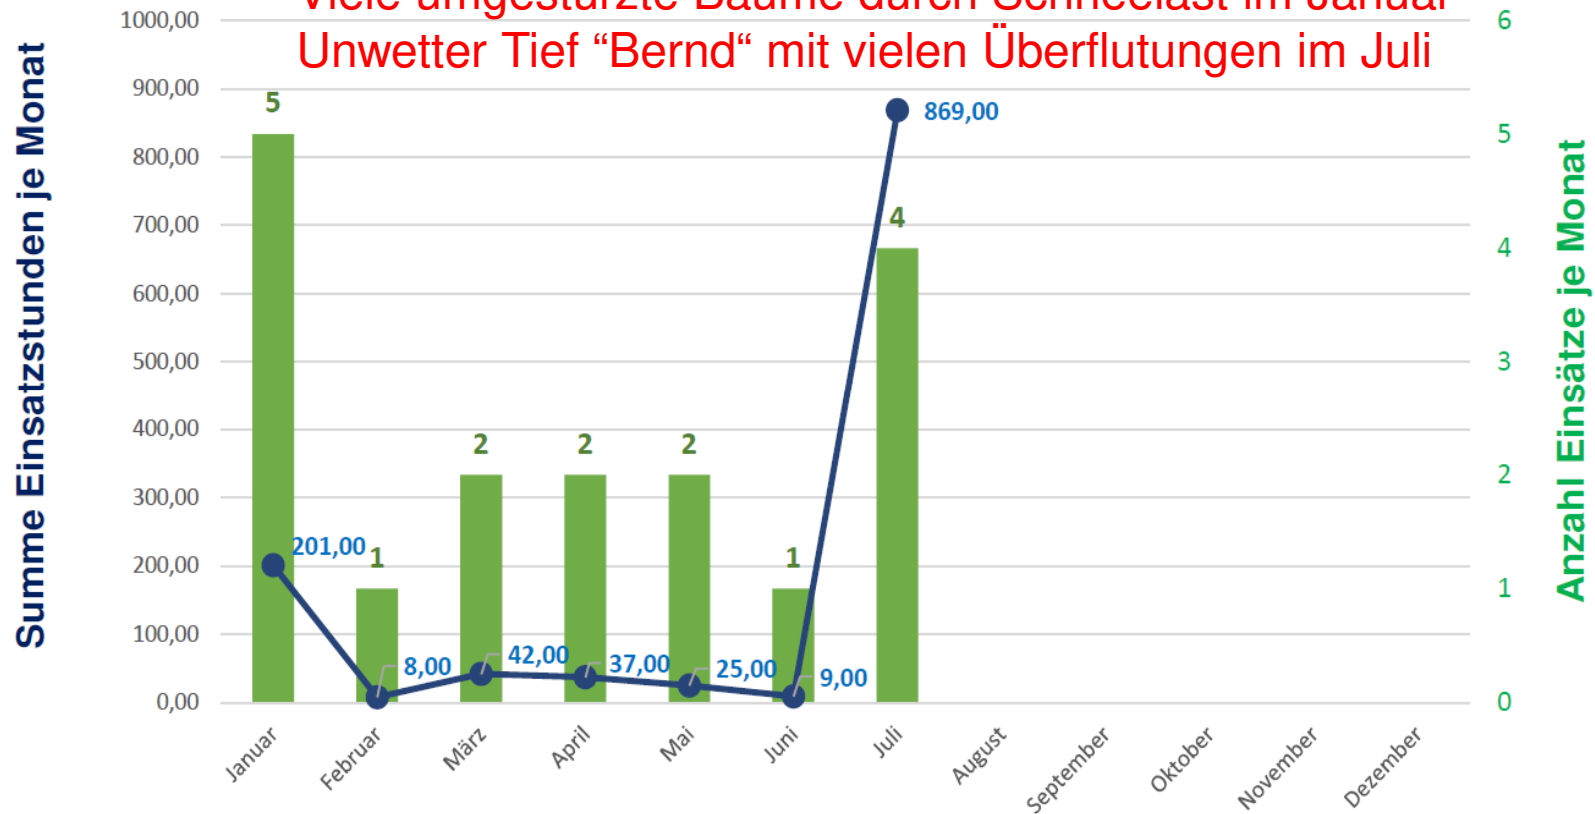

AUS- RÜCKE- BEREICH

„Alte Ausrückebereiche vor 1.7.21“

AUSRÜCKE BEREICHE ALLE LÖSCHZÜGE

GEÄNDERT SEIT
01.07.2021
(ANPASSUNG
AUF GRUND DES
BRANDSCHUTZ-
BEDARFSPLANS

CBRN (21)
Logistik (22)
IUK (23)

→ Ausrückebereich
gesamtes Stadtgebiet

STATISTIK

Einsätze Löschzug Richterich 2021

Viele umgestürzte Bäume durch Schneelast im Januar
Unwetter Tief "Bernd" mit vielen Überflutungen im Juli

Summe 2021: Einsätze: 17 (26 E-Stellen)
Mannstunden: 1191

STATISTIK

Einsätze Löschzug Richterich 2020

Viele Sturm und Wassereinsätze durch Sturmtief Sabine und Victoria im Februar
Waldbrand Aachener Wald im Juni und Sturmeinsätze im August

**Summe 2020: Einsätze: 41 (64 E-Stellen)
Einsatzstunden: 1124**