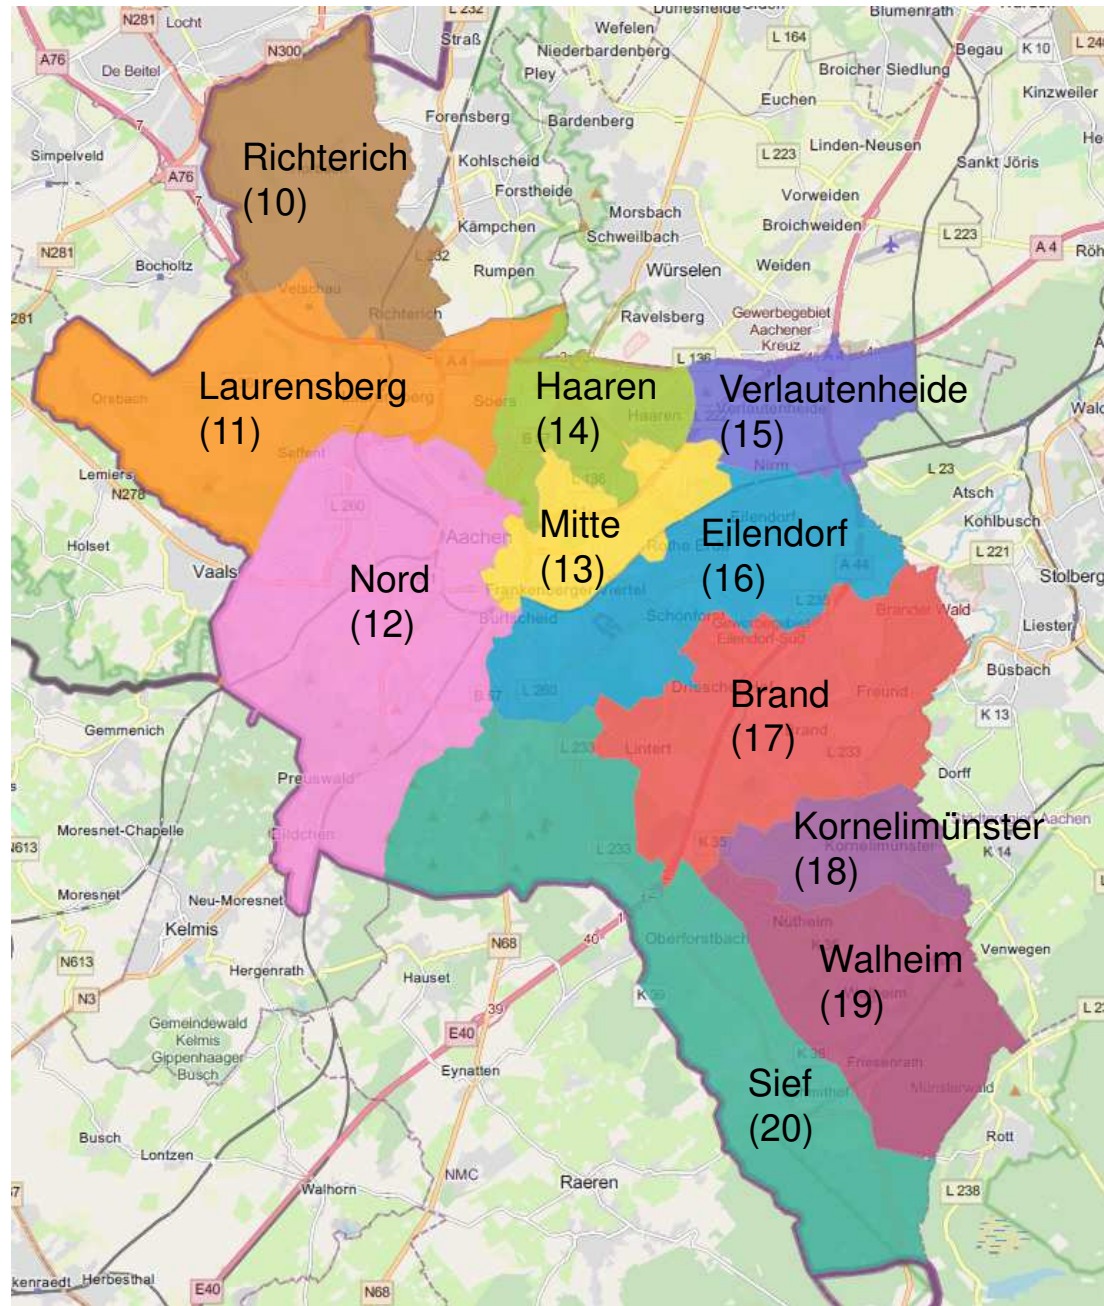

AUS- RÜCKE- BEREICH

„Alte Ausrückebereiche vor 1.7.21“

AUSRÜCKE BEREICHE ALLE LÖSCHZÜGE

GEÄNDERT SEIT
01.07.2021
(ANPASSUNG
AUF GRUND DES
BRANDSCHUTZ-
BEDARFSPLANS

CBRN (21)
Logistik (22)
IUK (23)

→ Ausrückebereich
gesamtes Stadtgebiet