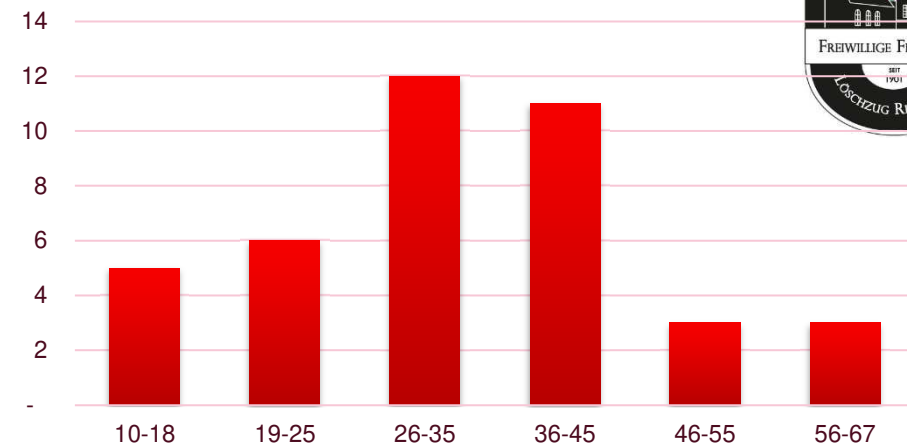

BESONDERES

Von zur Zeit rund 22 aktiven Mitgliedern, die regelmäßig am Dienst teilnehmen, arbeiten 9 Mitglieder bei einer Hauptamtlichen Feuerwehr:
4x Berufsfeuerwehr Aachen
3x Hauptamtliche Wache Herzogenrath
2x Hauptamtliche Wache Alsdorf

Zudem arbeiten einige Mitglieder im Schichtdienst

Aktuell haben Mitglieder zur Zeit 25 Kinder unter 14 Jahren.
7 Kinder davon sind 2019 zur Welt gekommen, 5 in 2020.
In 2021 sind zwei Kinder zur Welt gekommen und es sind noch 3 weitere Kinder unterwegs.

Anzahl Mitglieder je Altersbereich
(Lebensjahre)
LZ-Richterich Stand 25.08.2021