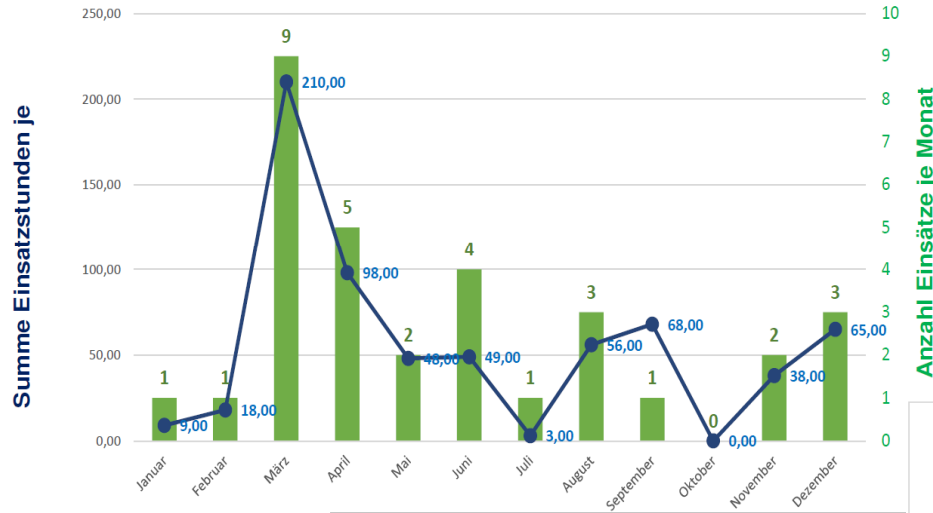

STATISTIK

Einsätze Löschzug Richterich 2021

Viele umgestürzte Bäume durch Schneelast im Januar
Unwetter Tief "Bernd" mit vielen Überflutungen im Juli

Summe 2021: Einsätze: 17 (26 E-Stellen)
Mannstunden: 1191

STATISTIK

Einsätze Löschzug Richterich 2020

Viele Sturm und Wassereinsätze durch Sturmtief Sabine und Victoria im Februar
Waldbrand Aachener Wald im Juni und Sturmeinsätze im August

**Summe 2020: Einsätze: 41 (64 E-Stellen)
Einsatzstunden: 1124**

STATISTIK

Einsätze Löschzug Richterich 2019

Viele Sturm und Wassereinsätze im März und April

Summe 2019: Einsätze: 32 (44 E-Stellen)
Einsatzstunden: 662

Sturmtief Frederike und Burglind im Januar
Viele Wassereinsätze im April und Mai

Einsätze Löschzug Richterich 2018

Summe 2018: Einsätze: 39 (84 E-Stellen)
Einsatzstunden: 1428

BESONDERES

Von zur Zeit rund 22 aktiven Mitgliedern, die regelmäßig am Dienst teilnehmen, arbeiten 9 Mitglieder bei einer Hauptamtlichen Feuerwehr:
4x Berufsfeuerwehr Aachen
3x Hauptamtliche Wache Herzogenrath
2x Hauptamtliche Wache Alsdorf