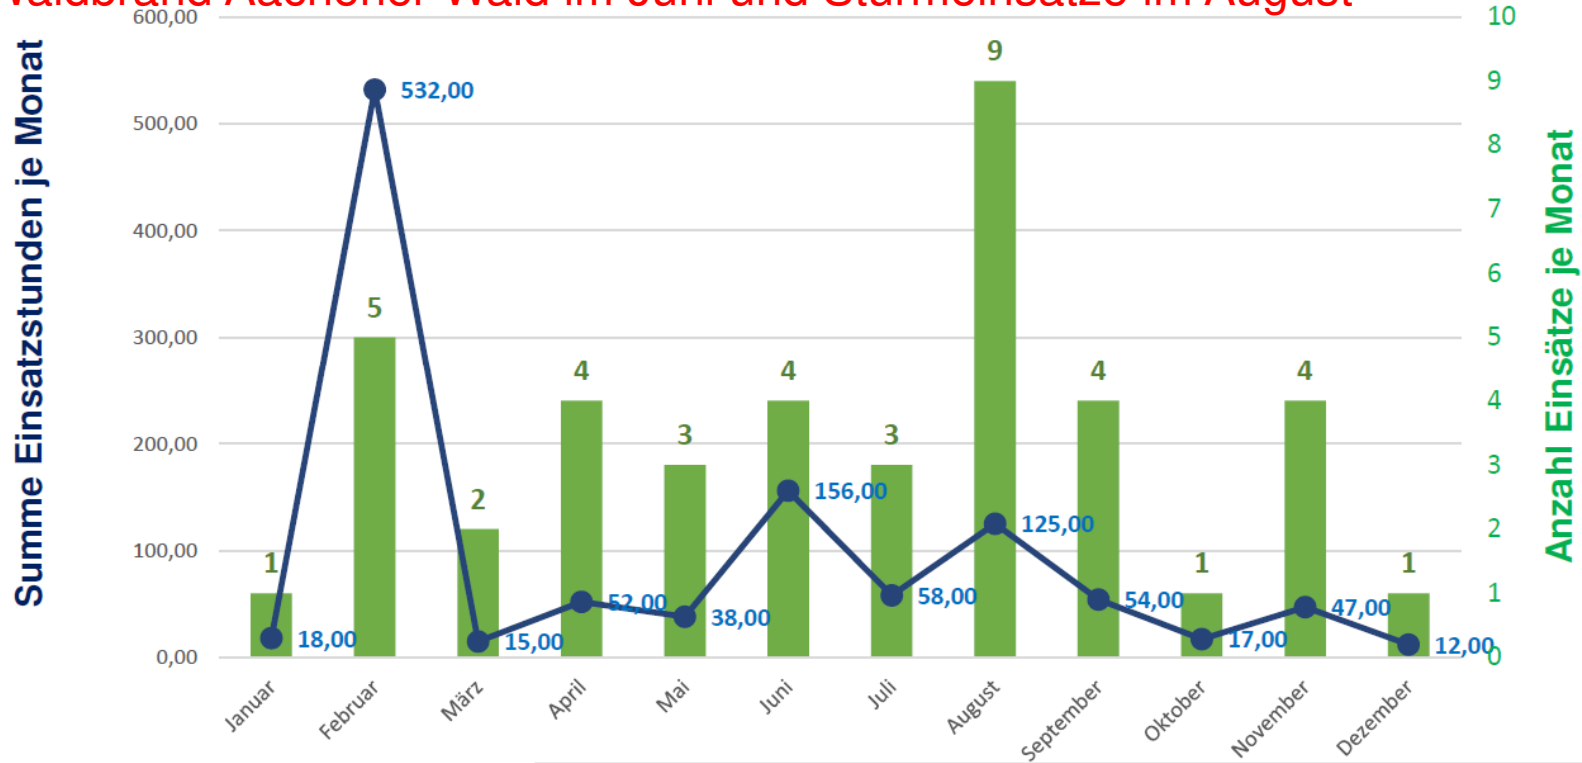

AUS- RÜCKE- BEREICH

„Alte Ausrückebereiche vor 1.7.21“

AUSRÜCKE BEREICHE ALLE LÖSCHZÜGE

GEÄNDERT SEIT
01.07.2021
(ANPASSUNG
AUF GRUND DES
BRANDSCHUTZ-
BEDARFSPLANS

CBRN (21)
Logistik (22)
IUK (23)

→ Ausrückebereich
gesamtes Stadtgebiet

STATISTIK

Einsätze Löschzug Richterich 2021

Viele umgestürzte Bäume durch Schneelast im Januar
Unwetter Tief "Bernd" mit vielen Überflutungen im Juli

Summe 2021: Einsätze: 17 (26 E-Stellen)
Mannstunden: 1191

STATISTIK

Einsätze Löschzug Richterich 2020

Viele Sturm und Wassereinsätze durch Sturmtief Sabine und Victoria im Februar
Waldbrand Aachener Wald im Juni und Sturmeinsätze im August

**Summe 2020: Einsätze: 41 (64 E-Stellen)
Einsatzstunden: 1124**

STATISTIK

Einsätze Löschzug Richterich 2019

Viele Sturm und Wassereinsätze im März und April

Summe 2019: Einsätze: 32 (44 E-Stellen)
Einsatzstunden: 662

Sturmtief Frederike und Burglind im Januar
Viele Wassereinsätze im April und Mai