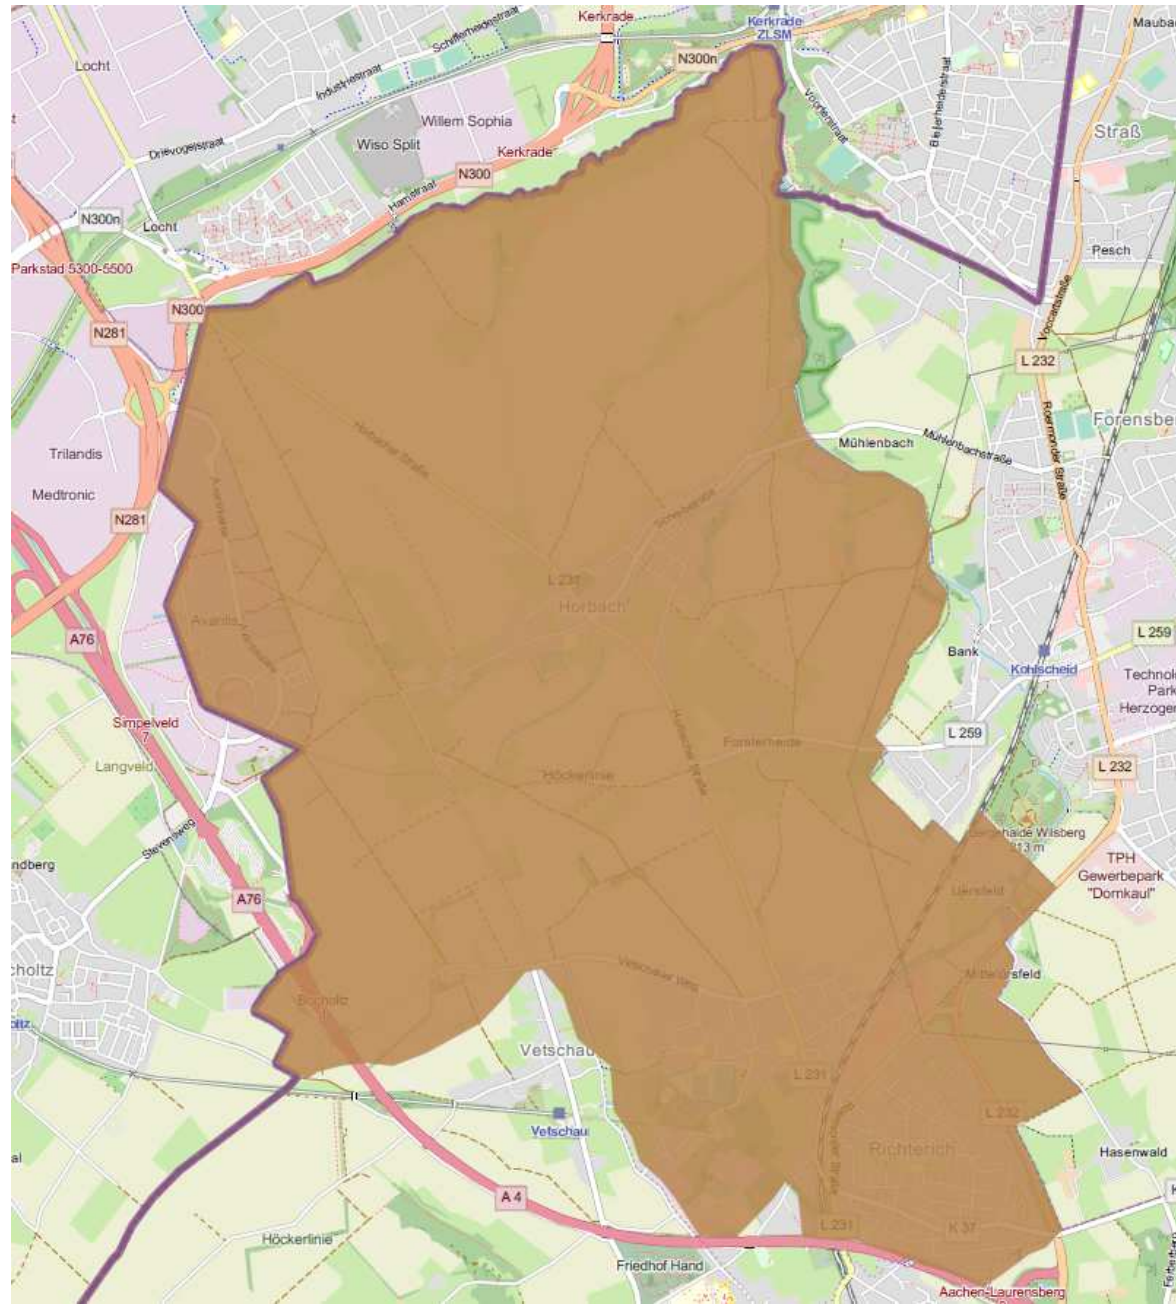

AUS- RÜCKE- BEREICH

„Alte Ausrückebereiche vor 1.7.21“

AUSRÜCKE BEREICHE ALLE LÖSCHZÜGE

GEÄNDERT SEIT
01.07.2021
(ANPASSUNG
AUF GRUND DES
BRANDSCHUTZ-
BEDARFSPLANS

CBRN (21)
Logistik (22)
IUK (23)

→ Ausrückebereich
gesamtes Stadtgebiet