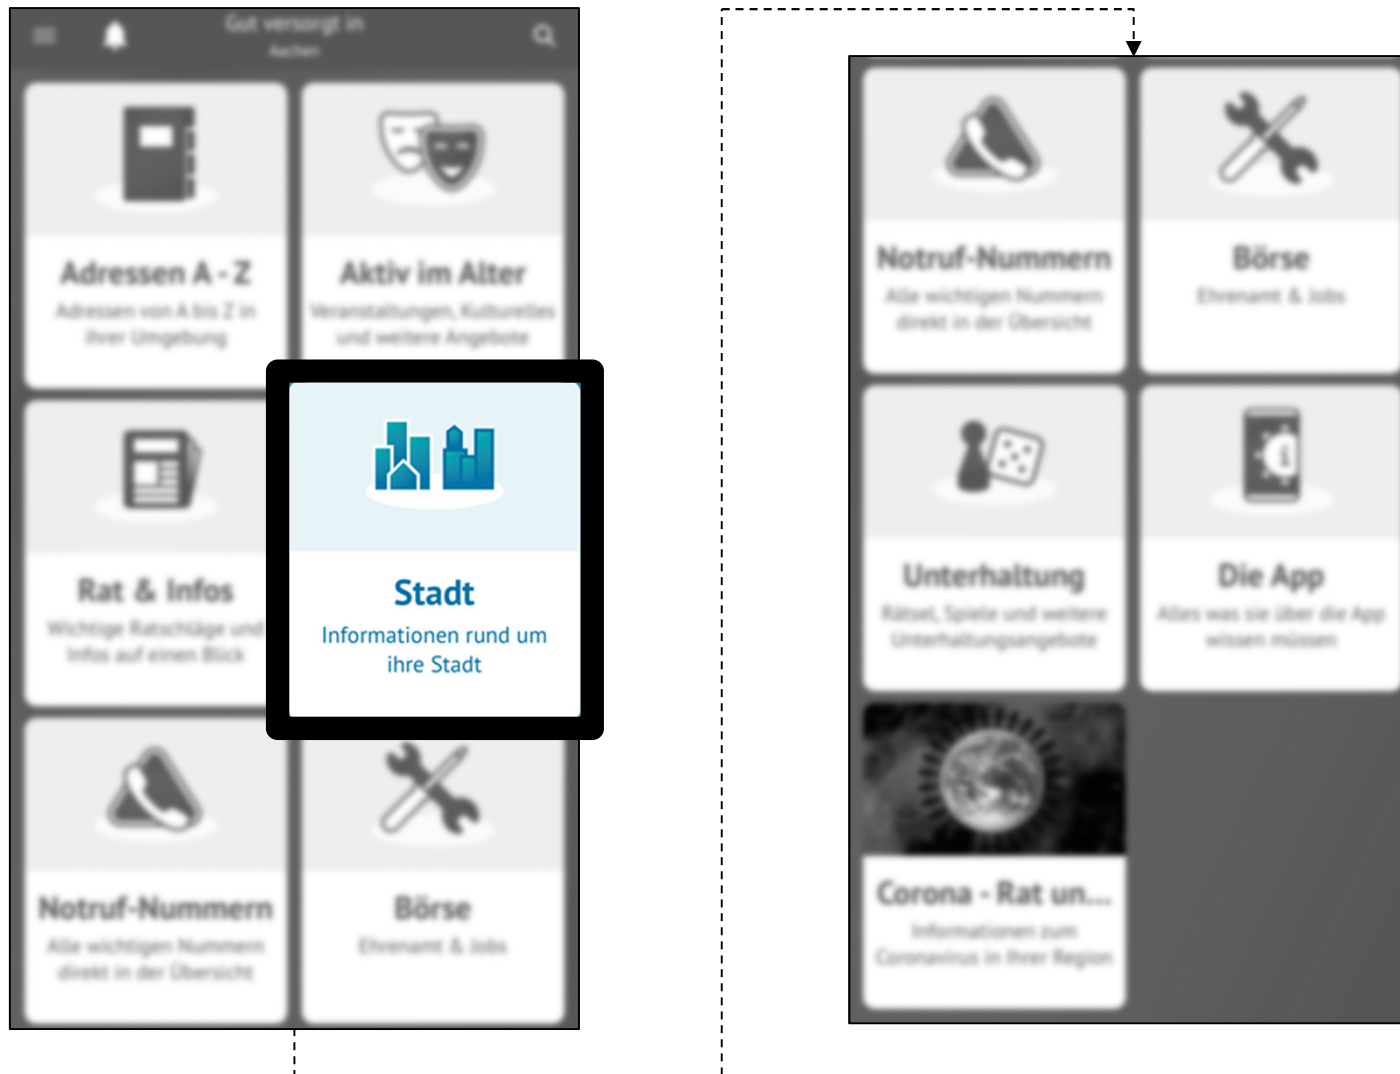

Leitstelle FB 56/110

Menschen mit Behinderungen

www.aachen.de/behinderungen

stadt aachen

Gut versorgt in ...

Aachen

www.aachen.de/behinderungen

1. Ebene - Übersicht

www.aachen.de/behinderungen

1. Ebene – Auswahl: Stadt

www.aachen.de/behinderungen

2. Ebene - Aachen

Aachen

- Informationen rund um...**
Hier finden Sie aktuelle Informationen zum Coronavirus. 
- Stadtgeschichte**
Hier finden Sie mehr Informationen zur Stadtgeschichte der Stadt Aachen. 
- Stadtbezirke**
Hier finden Sie alle Informationen und Ansprechpartner in Ihren Stadtbezirken. 
- Stadtverwaltung der Sta...**
Die Stadt Aachen hat verschiedene Abteilungen und Beratungsstellen. Um es Ihnen leichter zu machen. 
- Beratungsstellen der Be...**
In dieser Kategorie finden Sie die Beratungsstellen in Ihrer Stadtverwaltung. 

- Barrierefreies Aachen**
Hier finden Sie alle Informationen rund um das Thema "Barrierefreies Aachen". 
- Angebote für Senioren**
Hier finden Sie die Angebote und Ansprechpartner für Senioren in der Stadt Aachen. 
- Fachbereiche der Städte...**
Hier finden Sie verschiedene Abteilungen und Bereiche der Städteregion Aachen mit seinen 
- Ehrenamtsportal**
Hier finden Sie alle Informationen rund um das Ehrenamtportal der Stadt Aachen. 
- Ratsinformationssystem**
Hier finden Sie das Ratsinformationssystem der Stadt Aachen. 